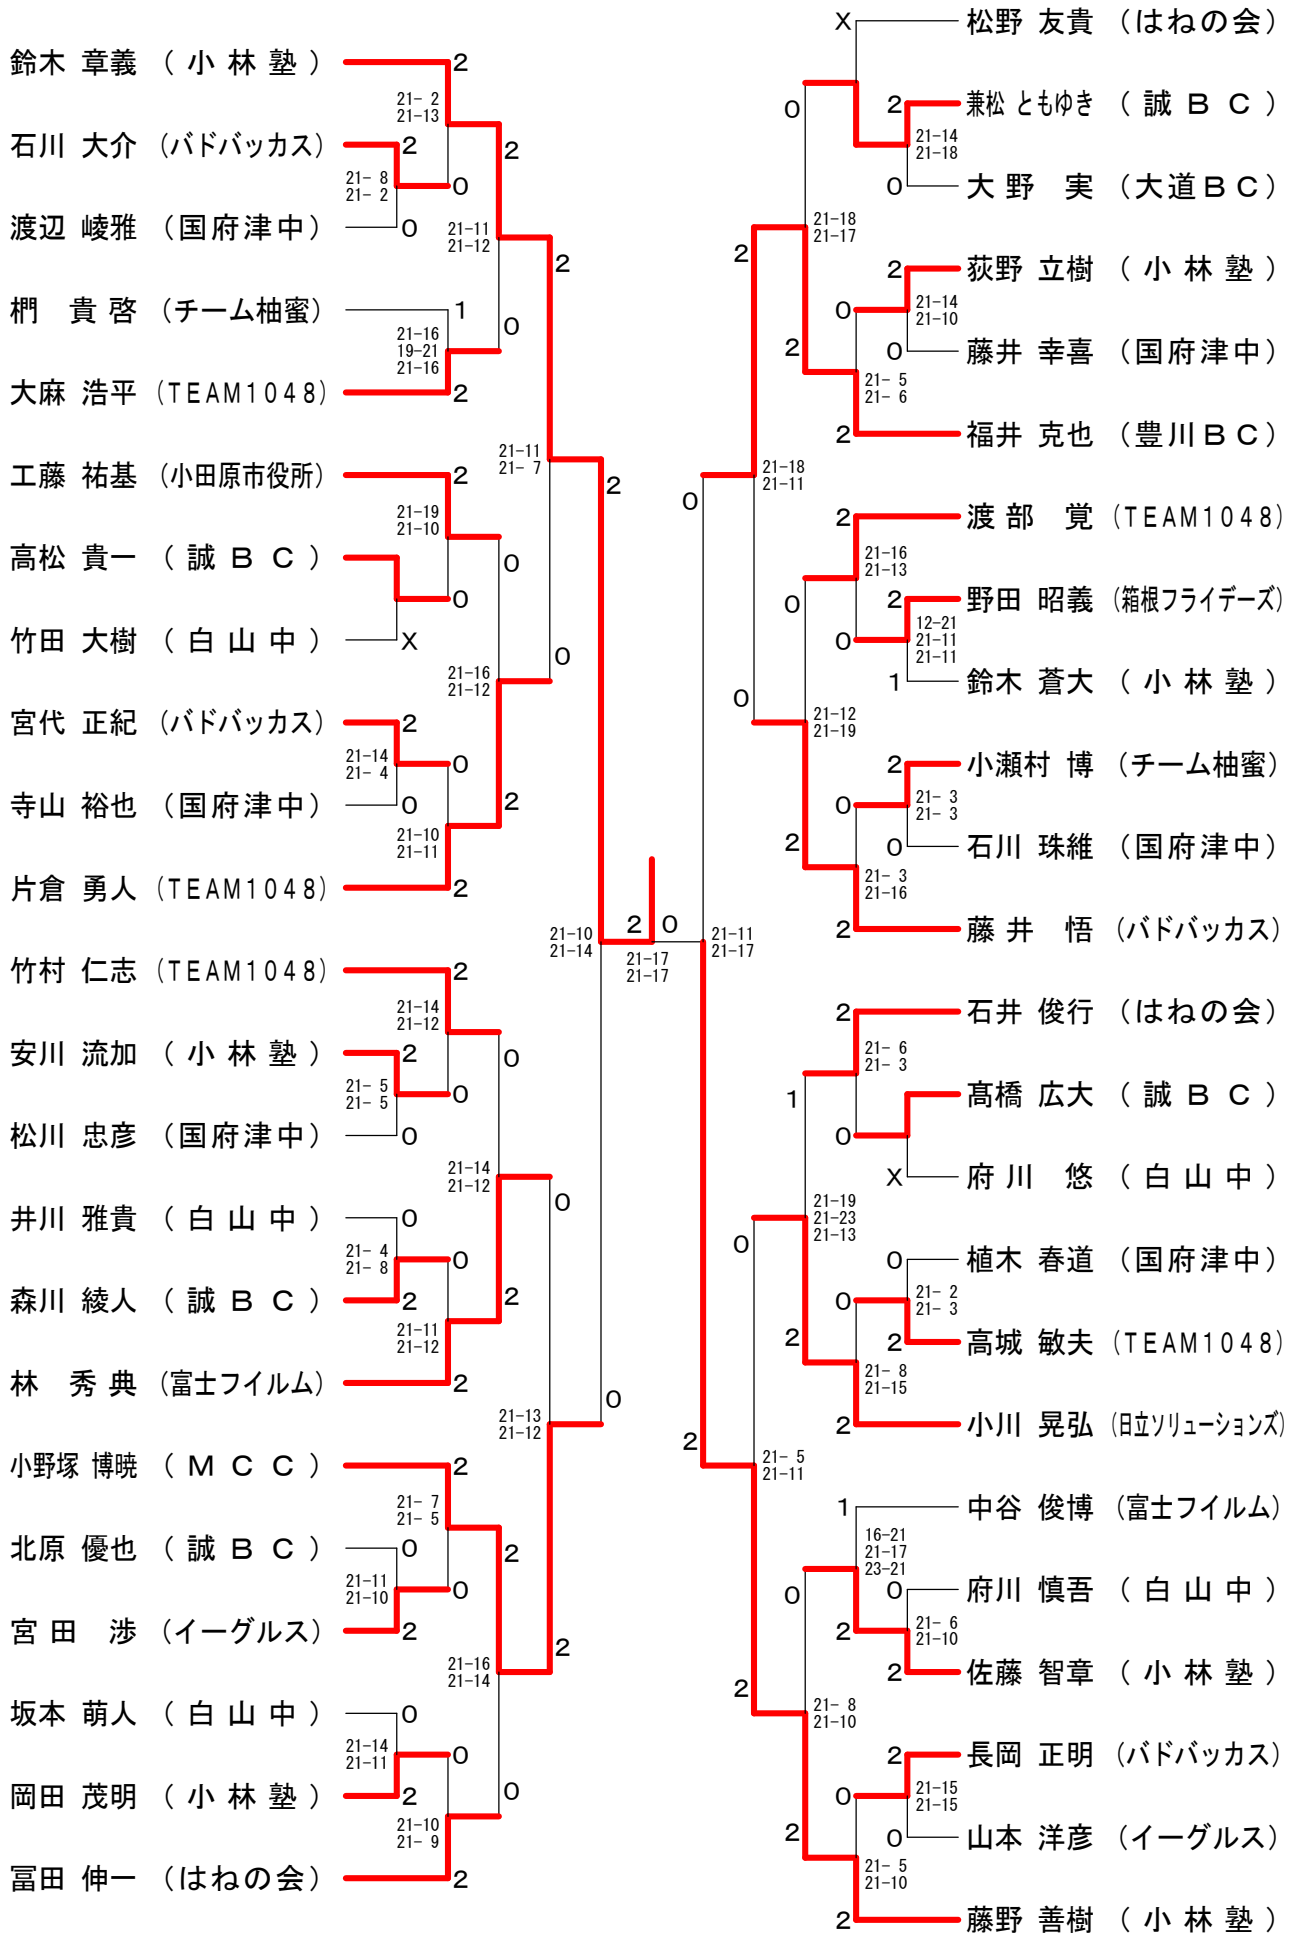

会長杯

平成24年7月8日 西湘地区体育センター  
男子シングルスAクラス

# 会長杯

平成24年7月8日 西湘地区体育センター

混合ダブルスAクラス	中松	村野	隅田	林	宿永	輪島	村佐	越貴	杉秋	山山	勝敗	順位
中村孝弘 (はねの会)				○ 21-9 21-8		○ 21-18 21-18		○ 19-21 21-19 21-19		○ 21-19 21-10	M 4-0 G 8-1 P 187-141	1
林秀典 (富士フィルム)	×				×		×		○		M 1-3 G 3-6 P 143-184	4
隅田安希子 (イーグルス)	9-21 8-21				18-21 18-21		24-22 15-21 8-21		21-16 22-20			
宿輪祐樹 (上府中BC)	×			○				○	×		M 2-2 G 5-4 P 175-169	2
永島梨沙 (カネボウ)	18-21 18-21			21-18 21-18				21-16 21-12	12-21 21-18 22-24			
村越直哉 (はねの会)	×			○	×					○	M 2-2 G 5-6 P 207-202	3
佐貴唯	21-19 19-21 19-21			22-24 21-15 21-8	16-21 12-21				14-21 21-16 21-15			
杉山史剛 (はねの会)	×			×		○	×				M 1-3 G 3-7 P 180-196	5
山真紀	19-21 10-21			16-21 20-22	21-12 18-21 24-22		21-14 16-21 15-21					