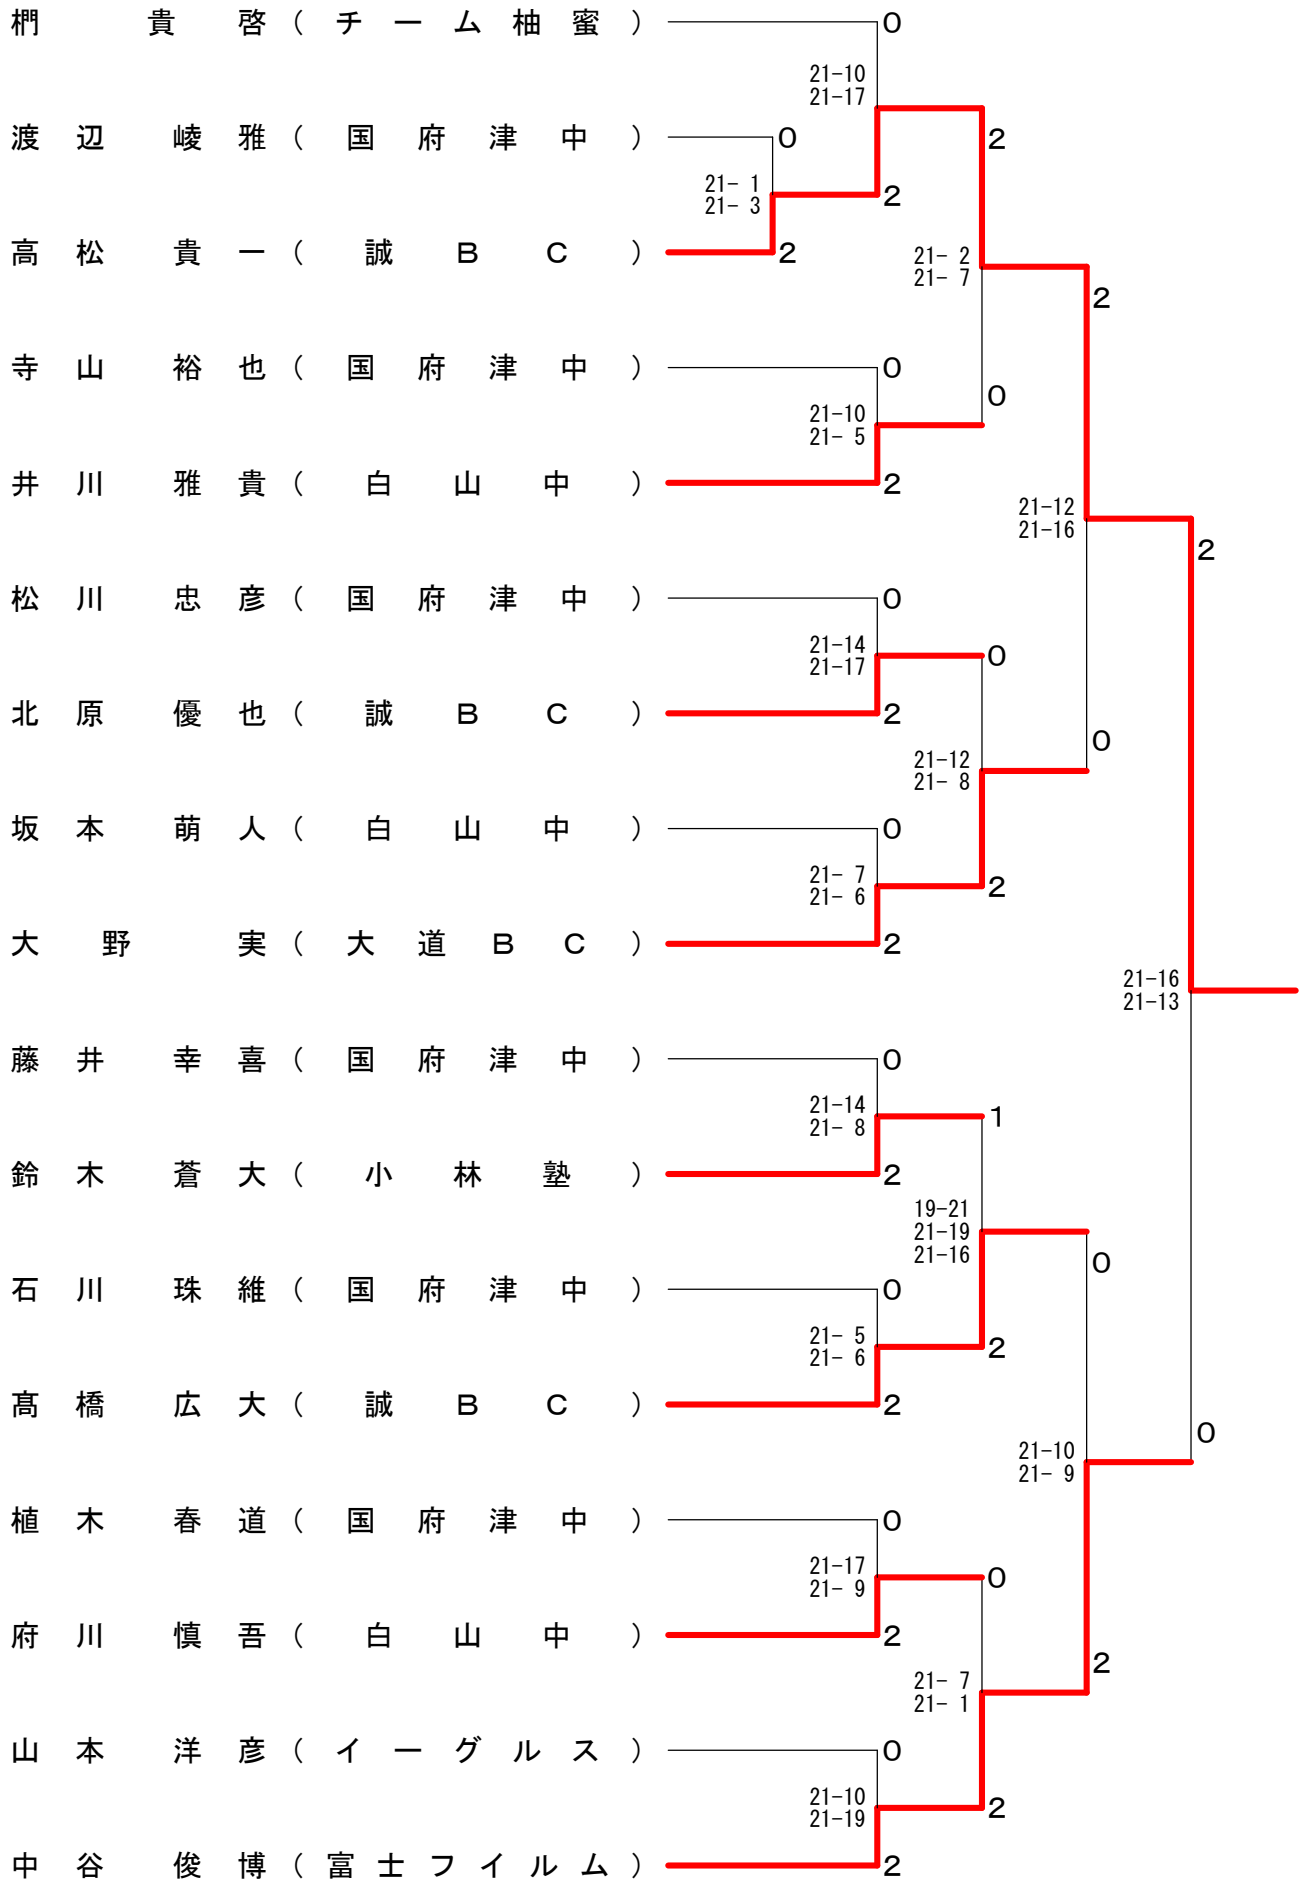

男子シングルスBクラス