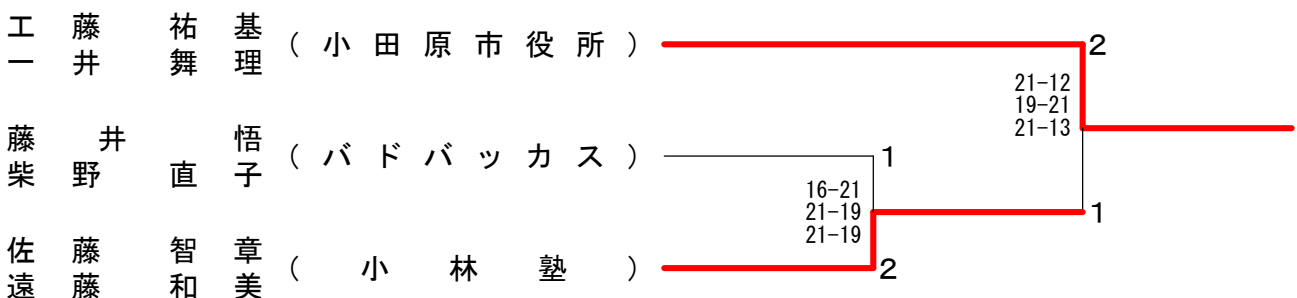

混合ダブルスBクラス A ブロツク	鈴木	木尾	石野	川坂	工一	藤井	松宗	尾像	勝敗	順位
鈴木勝則 (小林塾)			×			×		×	M 0-3 G 0-6 P 89-126	4
松尾育美			18-21 18-21			18-21 8-21		14-21 13-21		
石川大介 (バドバックス)	○				×		○		M 2-1 G 4-3 P 124-130	2
野坂玲奈	21-18 21-18				14-21 11-21		21-16 15-21 21-15			
工藤祐基 (小田原市役所)	○		○				○		M 3-0 G 6-0 P 126-69	1
一井舞	21-18 21-8		21-14 21-11				21-9 21-9			
松尾翔太 (印刷局)	○		×		×				M 1-2 G 3-4 P 112-126	3
宗像幸恵	21-14 21-13		16-21 21-15 15-21		9-21 9-21					

混合ダブルスBクラス B ブロツク	藤柴	井野	岡田	田野	清田	森田	勝敗	順位
藤井悟 (バドバックス)			○		○	○	M 3-0 G 6-1 P 145-107	1
柴野直子			21-19 21-16		21-12 21-10	21-18 19-21 21-11		
岡田茂明 (小林塾)	×				○	○	M 2-1 G 4-3 P 135-106	2
岡田広子	19-21 16-21				16-21 21-8 21-13	21-7 21-15		
野田昭義 (箱根フライデーズ)	×		×			○	M 1-2 G 3-4 P 106-131	3
清水満里菜 (箱根中)	12-21 10-21		21-16 8-21 13-21			21-18 21-13		
森田和明 (ビジター)	×		×		×		M 0-3 G 1-6 P 103-145	4
岡咲子	18-21 21-19 11-21		7-21 15-21		18-21 13-21			

混合ダブルスBクラス C ブロツク	宮代	福井	佐藤	藤藤	千賀	賀藤	勝敗	順位
宮代正紀 (バドバックス)		×	×		○		M 1-2 G 4-4 P 138-134	3
伝田安沙子		21-17 13-21 13-21	12-21 21-14 16-21		21-7 21-12			
福井克也 (豊川BC)	○		×		○		M 2-1 G 4-3 P 117-110	2
遠藤蓉子	17-21 21-13 21-13		7-21 9-21		21-15 21-6			
佐藤智章 (小林塾)	○		○		○		M 3-0 G 6-1 P 140-81	1
遠藤和美	21-12 14-21 21-16		21-7 21-9		21-5 21-11			
千賀昭英 (箱根フライデーズ)	×	×	×				M 0-3 G 0-6 P 56-126	4
佐藤みのり (箱根中)	7-21 12-21	15-21 6-21	5-21 11-21					

混合ダブルスBクラス 決勝トーナメント