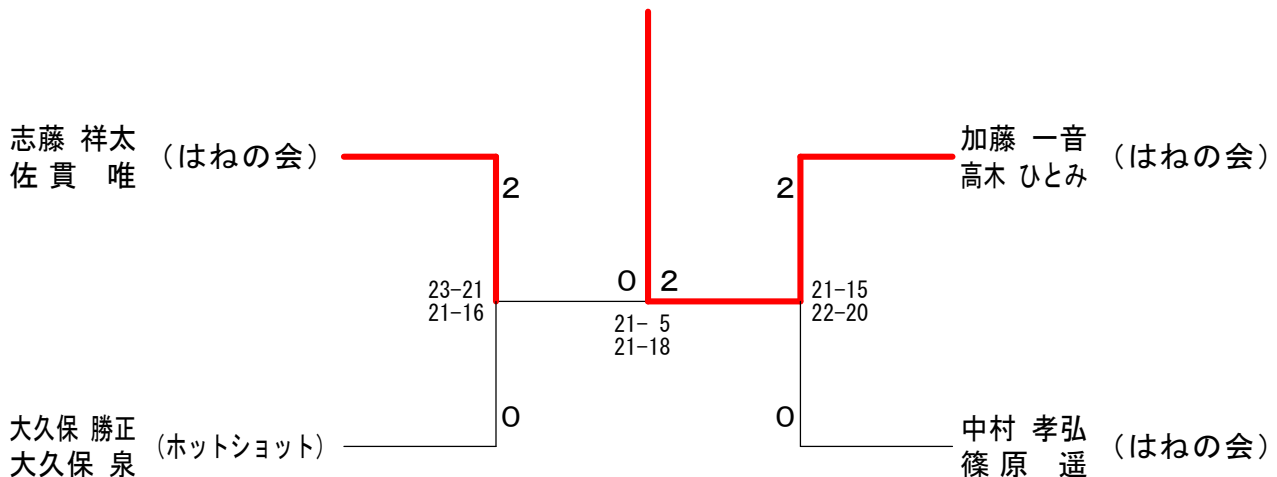

小田原ダブルス選手権

平成24年5月20日 西湘地区体育センター

混合ダブルスAクラス Aブロック	中村 孝弘 篠原 遥	杉 浦 栗 田	鈴木 細 井	志 藤 佐 貫	宿 輪 永 島	勝 敗	順 位
中村 孝弘 (はねの会) 篠原 遥	/	○ -x	○ 24-22 21-15	x 18-21 17-21	○ 21-12 21-16	M 3-1 G 6-2 P 164-107	2
杉 浦 学 (イーグルス) 栗田 智美	x x-	/	x x-	x x-	x x-	M 0-4 G 0-8 P 0-168	5
鈴木 勝博 (三菱重工) 細井 涼子 (ホットショット)	x 22-24 15-21	○ -x	/	x 18-21 21-15 21-23	x 11-21 21- 8 15-21	M 1-3 G 4-6 P 186-154	4
志藤 祥太 (はねの会) 佐貫 唯	○ 21-18 21-17	○ -x	○ 21-18 15-21 23-21	/	○ 21- 5 21-18	M 4-0 G 8-1 P 185-118	1
宿輪 佑樹 (カネボウ) 永島 梨沙	x 12-21 16-21	○ -x	○ 21-11 8-21 21-15	x 5-21 18-21	/	M 2-2 G 4-5 P 143-131	3

混合ダブルスAクラス Bブロック	加 藤 高 木	山 本 梶 原	秋 山 杉 山	大久保 大久保	勝 敗	順 位
加藤 一音 (はねの会) 高木 ひとみ	/	○ 21- 4 21- 8	○ 21-10 21- 7	○ 21-12 21-12	M 3-0 G 6-0 P 126-53	1
山本 洋彦 (イーグルス) 梶原 純子	x 4-21 8-21	/	x 22-20 13-21 14-21	x 6-21 8-21	M 0-3 G 1-6 P 75-146	4
秋山 真紀 (小林塾) 杉山 史剛 (はねの会)	x 10-21 7-21	○ 20-22 21-13 21-14	/	x 11-21 17-21	M 1-2 G 2-5 P 107-133	3
大久保 勝正 (ホットショット) 大久保 泉	x 12-21 12-21	○ 21- 6 21- 8	○ 21-11 21-17	/	M 2-1 G 4-2 P 108-84	2

混合ダブルスAクラス 決勝トーナメント