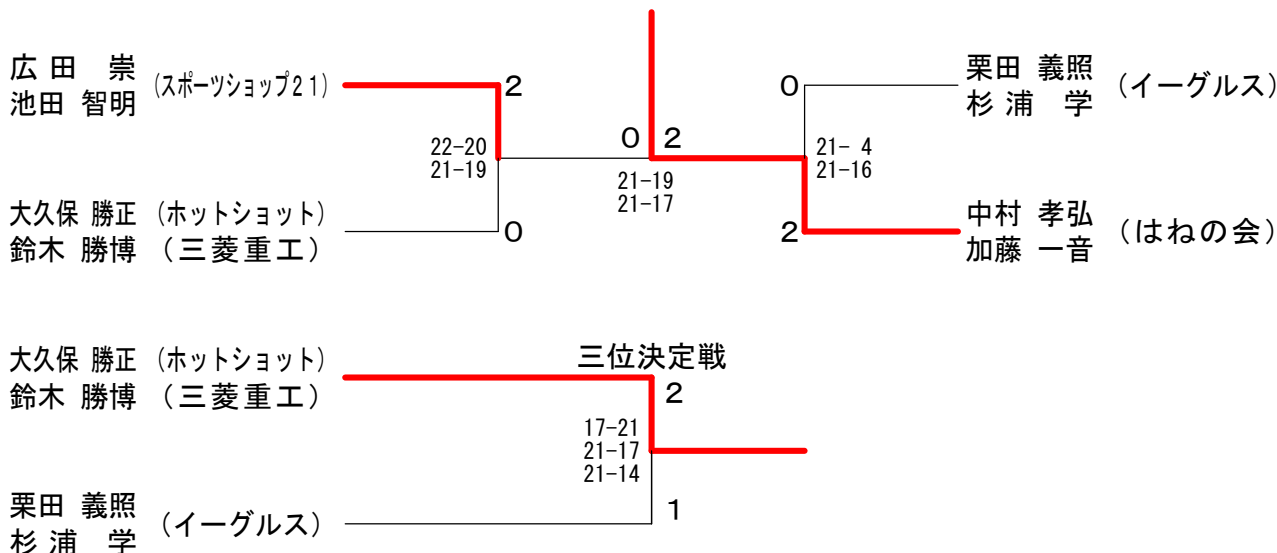

小田原ダブルス選手権

平成24年5月20日 西湘地区体育センター

男子ダブルスAクラス Aブロック	広田 崇 池田 智明	栗田 義照 杉浦 学	五味 裕一郎 矢澤 由幸	志藤 祥太 宿輪 佑樹	勝敗	順位
(スポーツショップ21)	○	○	○	M 3-0 G 6-1 P 145-88	1	
(イーグルス)	×	○	○	M 2-1 G 5-2 P 125-110	2	
(イーグルス) (富士フィルム)	×	×	×	M 0-3 G 0-6 P 58-126	4	
(はねの会)	×	×	○	M 1-2 G 2-4 P 103-107	3	

男子ダブルスAクラス Bブロック	中村 孝弘 加藤 一音	大久保 勝正 鈴木 勝博	山本 洋彦 荻野 義弘	鈴木 茂 添田 孝志	勝敗	順位
(はねの会)	○	○	○	M 3-0 G 6-0 P 126-66	1	
(ホットショット) (三菱重工)	×	○	○	M 2-1 G 4-2 P 115-84	2	
(イーグルス)	×	×	○	M 1-2 G 2-4 P 82-113	3	
(RENEWER)	×	×	×	M 0-3 G 0-6 P 66-126	4	

男子ダブルスAクラス 決勝トーナメント