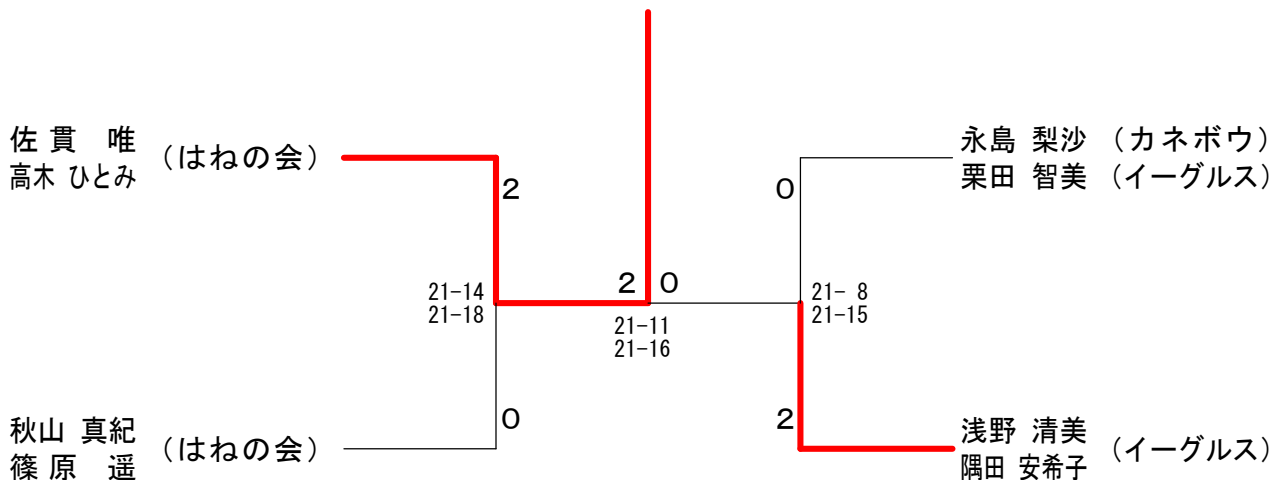

小田原ダブルス選手権

平成24年5月20日 西湘地区体育センター

女子ダブルスAクラス Aブロック	永島 梨沙 栗田 智美	佐貫 唯 高木 ひとみ	勝又 美貴 青木 愛美	松尾 育美 鈴木 麻美	大野 裕子 鈴木 麻巳	勝敗	順位
	○	○	○	○	M 3-1 G 6-2 P 153-138	2	
	○	○	○	○	M 4-0 G 8-0 P 168-80	1	
	○	○	○	○	M 2-2 G 4-5 P 172-173	3	
	○	○	○	○	M 1-3 G 3-6 P 150-163	4	
	○	○	○	○	M 0-4 G 0-8 P 79-168	5	

女子ダブルスAクラス Bブロック	細井 涼子 大久保 泉	浅野 清美 隅田 安希子	秋山 真紀 篠原 遥	大野 智子 勝俣 友貴	勝敗	順位
	○	○	○	○	M 1-2 G 2-4 P 102-117	3
	○	○	○	○	M 3-0 G 6-1 P 143-102	1
	○	○	○	○	M 2-1 G 5-2 P 135-98	2
	○	○	○	○	M 0-3 G 0-6 P 63-126	4

女子ダブルスAクラス 決勝トーナメント