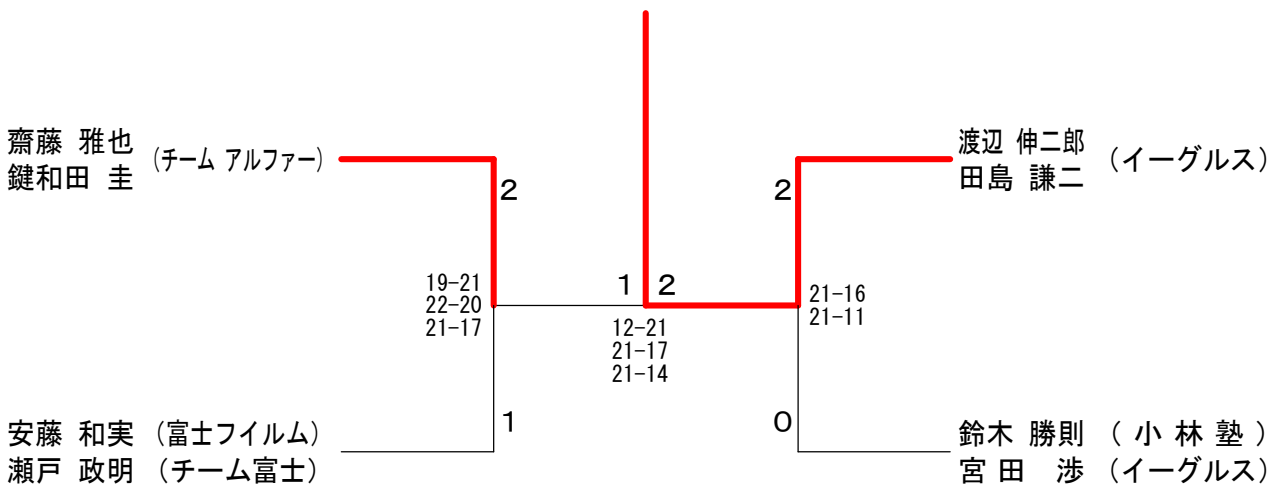

男子ダブルスBクラス Aブロック	渡 田 邊 島	齋 藤 加 園	齋 藤 鍵 和田	勝 敗	順 位
渡辺 伸二郎 (イーグルス) 田島 謙二	○	×	M 1-1 G 2-2 P 65-68	2	
齋藤 寛隆 (JOTO) 加園 雄一	×	×	M 0-2 G 0-4 P 58-84		
齋藤 雅也 (チームアルファ) 鍵和田 圭	○	○	M 2-0 G 4-0 P 84-55		

男子ダブルスBクラス Bブロック	安 藤 瀬 戸	鈴 木 宮 田	大 野 佐 井	勝 敗	順 位
安藤 和実 (富士フィルム) 瀬戸 政明 (チーム富士)	×	○	M 1-1 G 3-2 P 103-88	2	
鈴木 勝則 (小林塾) 宮田 渉 (イーグルス)	○	○	M 2-0 G 4-1 P 101-96		
大野 実 (大道BC) 佐井 幸治	×	×	M 0-2 G 0-4 P 64-84		

男子ダブルスBクラス 決勝トーナメント