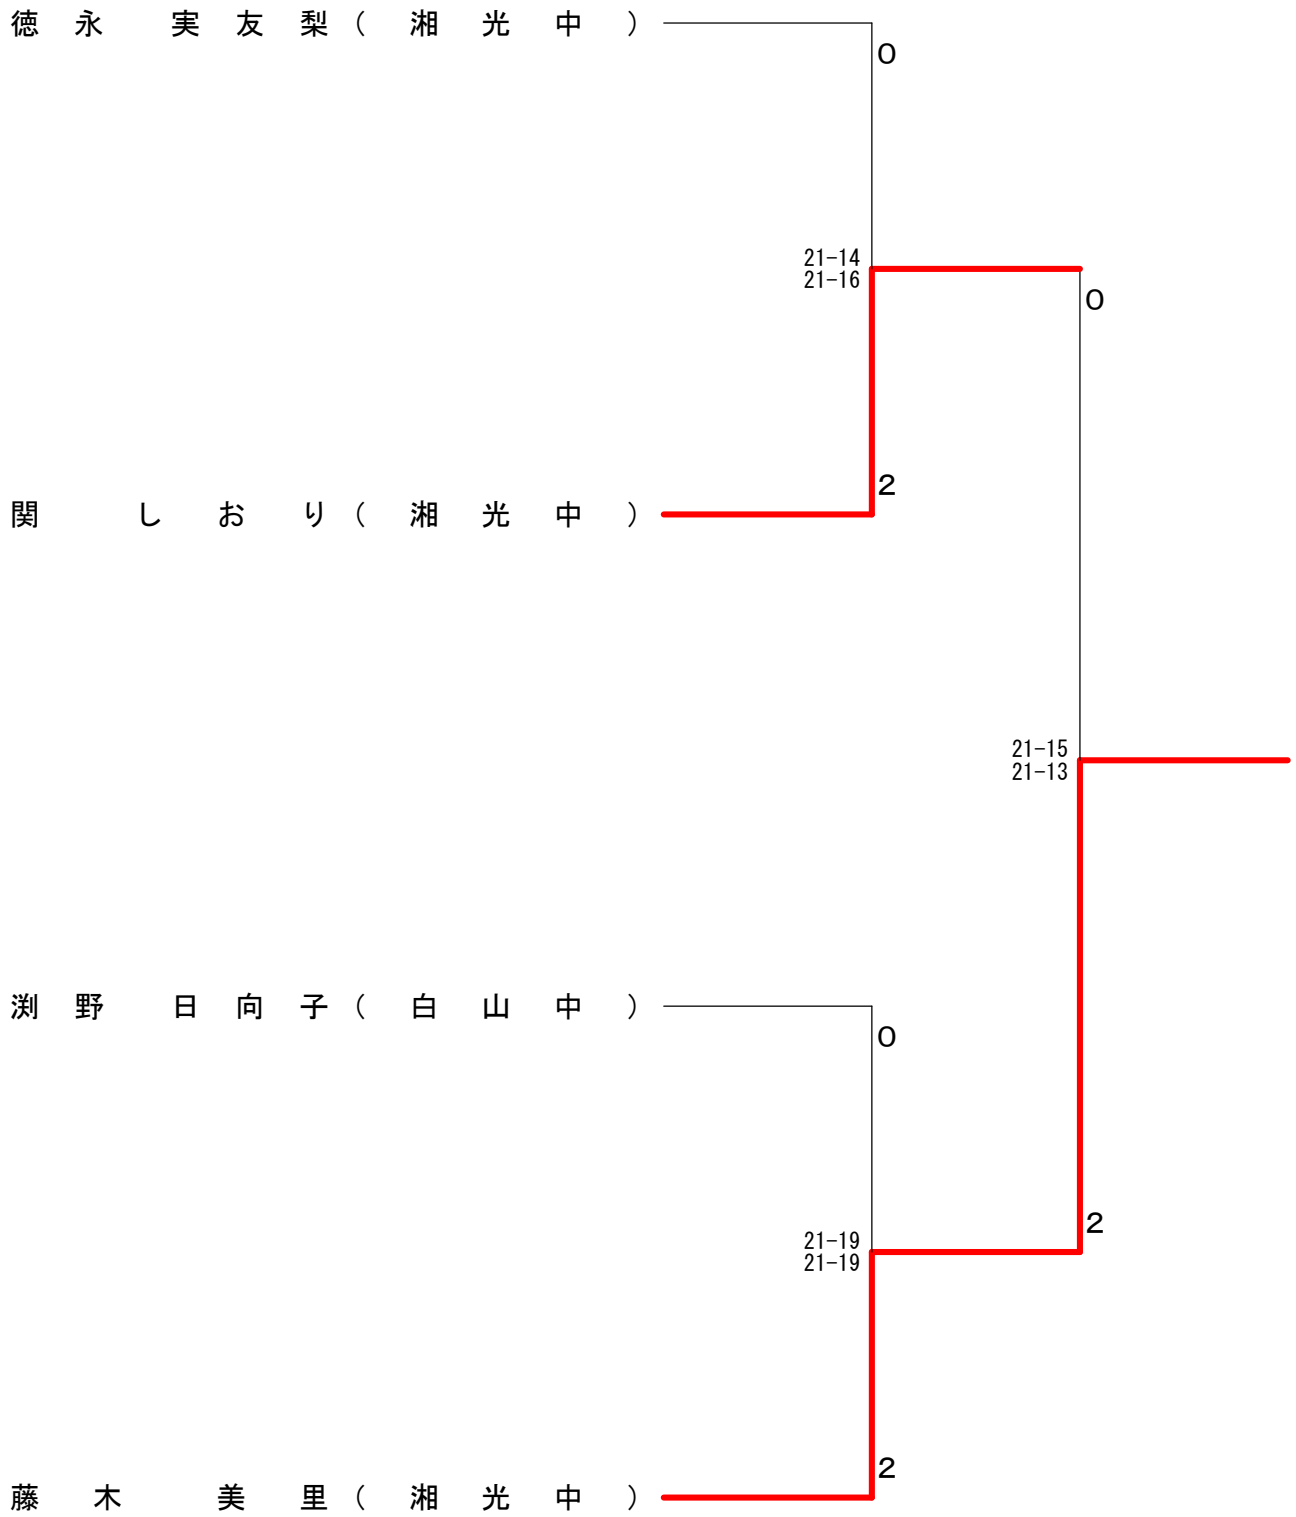

混合ダブルスBクラス B ブ ロ ッ ク	梅 野 島 田	石 野 石 田	山 本 青 木	森 田 笠 原	勝 敗	順 位
梅野 善成 (はねの会) 島田 桃子		× 16-21 10-21	○ 21-15 21- 8	○ 21- 9 21- 6	M 2-1 G 4-2 P 110-80	2
石野 智則 (富士フィルム) 石田 晶子	○ 21-16 21-10		○ 21-11 21- 9	○ 21-19 21- 5	M 3-0 G 6-0 P 126-70	1
山本 洋彦 (イーグルス) 青木 愛美	× 15-21 8-21	× 11-21 9-21		○ 26-28 21- 7 21-13	M 1-2 G 2-5 P 111-132	3
森田 和明 (伊東BC) 笠原 久美子	× 9-21 6-21	× 19-21 5-21	× 28-26 7-21 13-21		M 0-3 G 1-6 P 87-152	4

混合ダブルスBクラス 決勝トーナメント

会長杯争奪バドミントン選手権大会

平成23年7月11日 西湘地区体育センター

女子シングルスBクラス

会長杯争奪バドミントン選手権大会

平成23年7月11日 西湘地区体育センター

男子シングルスBクラス