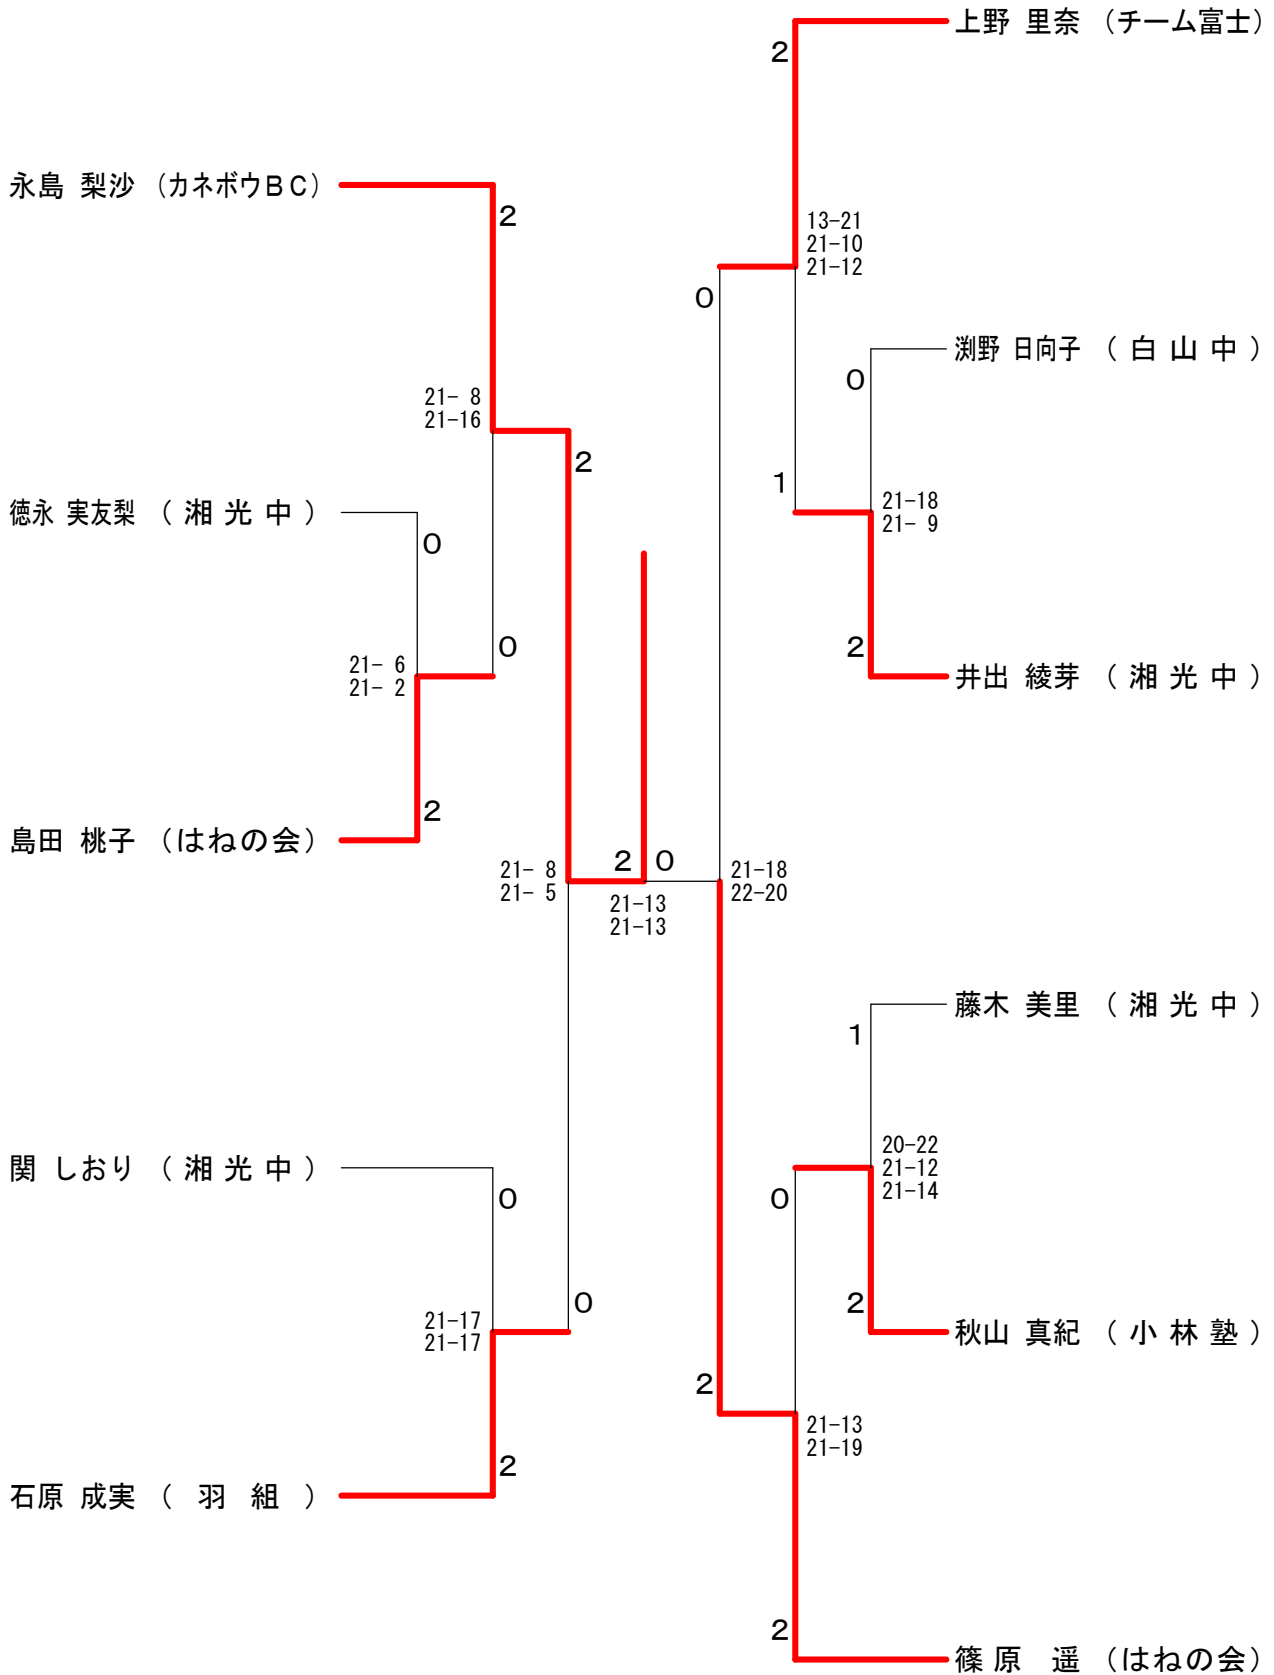

会長杯争奪バドミントン選手権大会

平成23年7月11日 西湘地区体育センター

男子シングルス

会長杯争奪バドミントン選手権大会

平成23年7月11日 西湘地区体育センター

女子シングルス

混合ダブルスAクラス A ブ ロ ッ ク	藤 野 秋 山	春 原 神 崎	林 高 科	勝 敗	順 位
藤野 善樹 (小林塾) 秋山 真紀		○ 18-21 21-19 21-11	× 10-21 12-21	M 1-1 G 2-3 P 82-93	2
春原 剛 (チーム富士) 神崎 ゆり	× 21-18 19-21 11-21		× 14-21 13-21	M 0-2 G 1-4 P 78-102	3
林 隆史 (Shake) 高科 庸子	○ 21-10 21-12	○ 21-14 21-13		M 2-0 G 4-0 P 84-49	1

混合ダブルスAクラス B ブ ロ ッ ク	澁 谷 石 原	樋 口 上 野	小 泉 野 口	勝 敗	順 位
澁谷 卓礼 (羽組) 石原 成実		× 21-19 17-21 15-21	× 8-21 16-21	M 0-2 G 1-4 P 77-103	3
樋口 祐樹 (チーム富士) 上野 里奈	○ 19-21 21-17 21-15		× 6-21 16-21	M 1-1 G 2-3 P 83-95	2
小泉 佑介 (ZAP) 野口 みなみ	○ 21- 8 21-16	○ 21- 6 21-16		M 2-0 G 4-0 P 84-46	1

混合ダブルスAクラス 決勝トーナメント

混合ダブルスBクラス A ブ ロ ッ ク	鈴 木 高 木	林 隅 田	中 山 金 子	間 宮 田 村	勝 敗	順 位
鈴木 誉和 (はねの会) 高木 ひとみ		× 21-15 16-21 8-21	○ 21-18 21-17	○ 21-13 21- 8	M 2-1 G 5-2 P 129-113	2
林 秀典 (富士フィルム) 隅田 安希子 (イーグルス)	○ 15-21 21-16 21- 8		○ 21-11 21-16	○ 21-13 21- 6	M 3-0 G 6-1 P 141-91	1
中山 亮 (ZAP) 金子 由希恵	× 18-21 17-21	× 11-21 16-21		○ 21- 8 21- 8	M 1-2 G 2-4 P 104-100	3
間宮 吉樹 (SSBC) 田村 扶美子	× 13-21 8-21	× 13-21 6-21	× 8-21 8-21		M 0-3 G 0-6 P 56-126	4