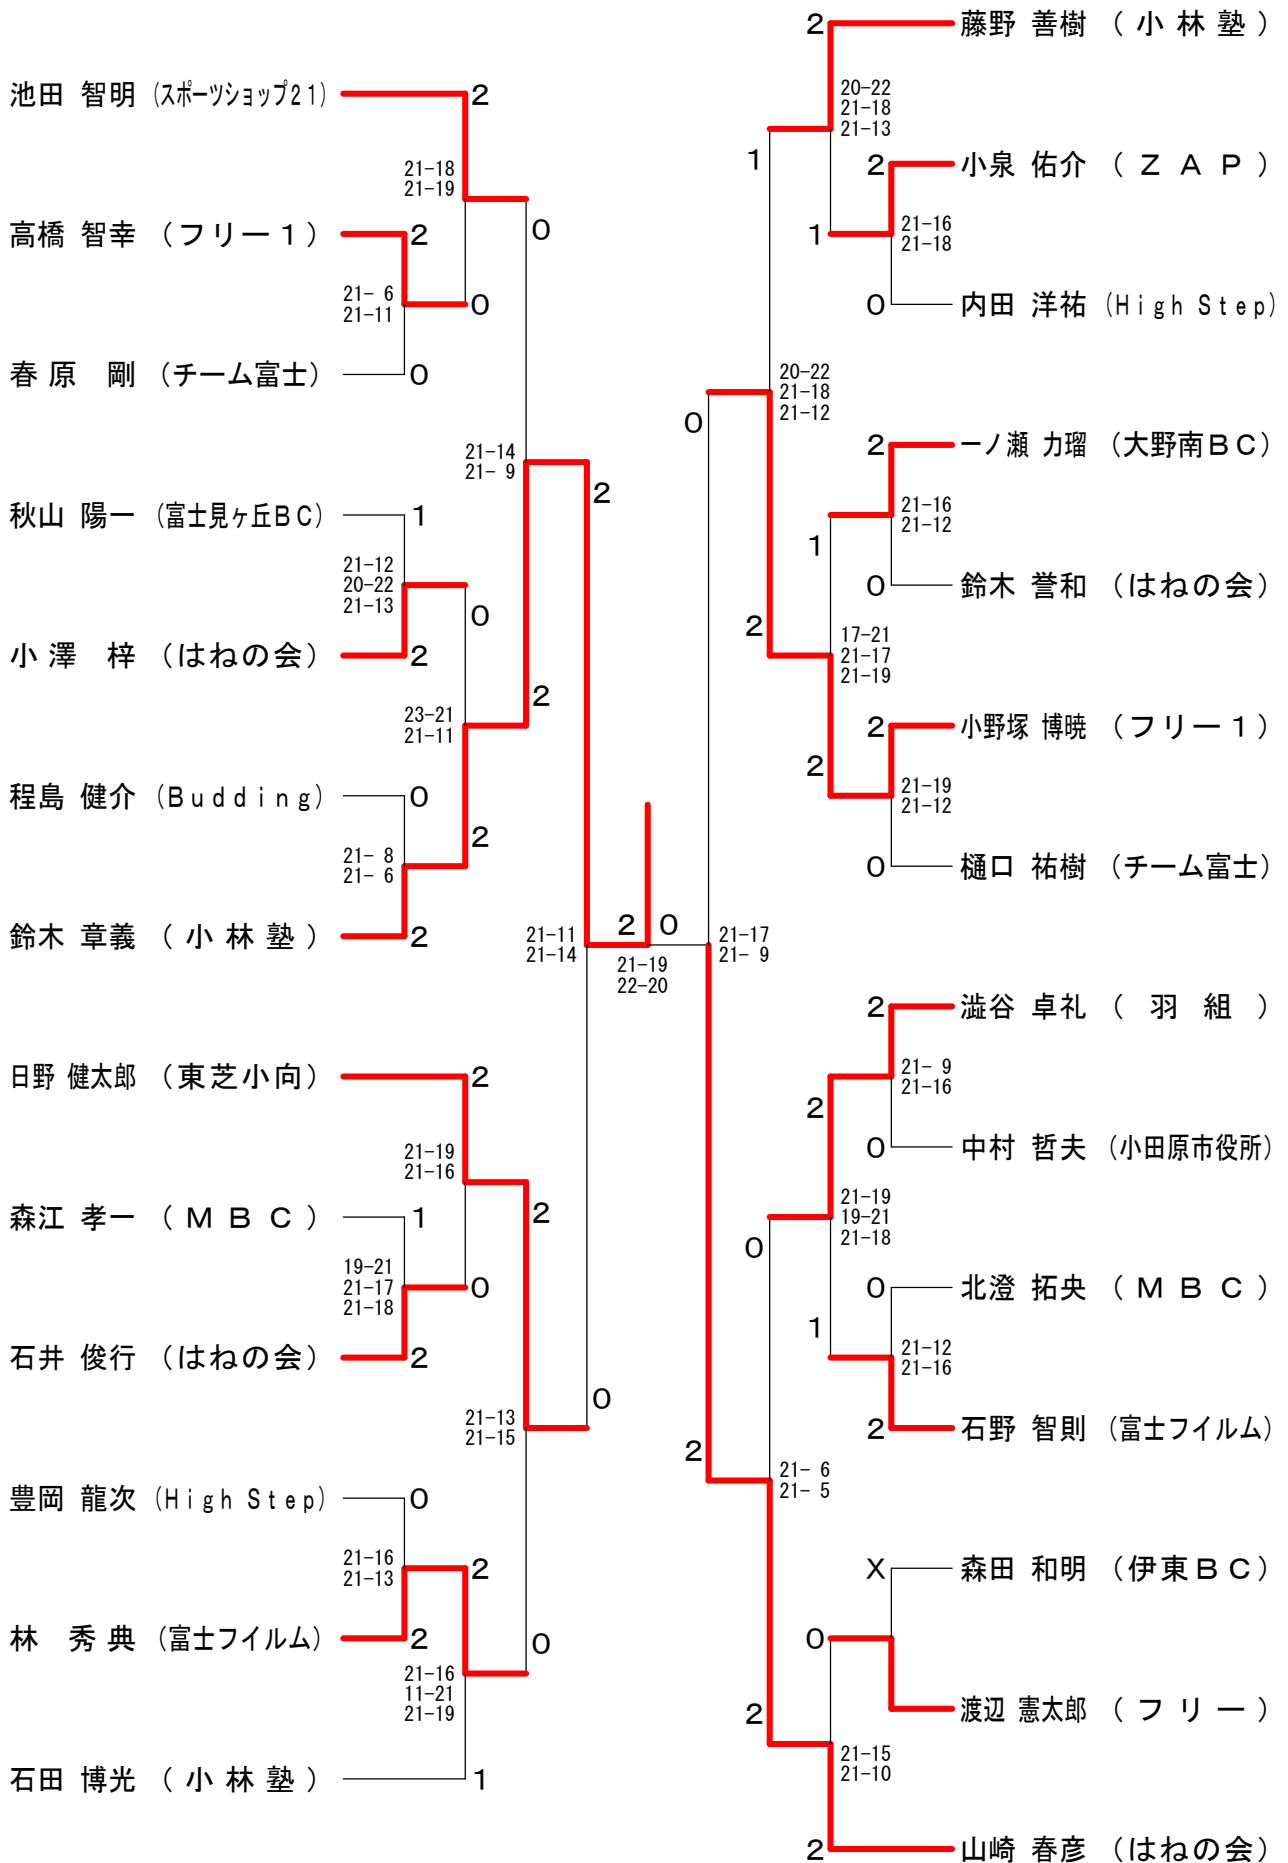

会長杯争奪バドミントン選手権大会

平成23年7月11日 西湘地区体育センター

男子シングルス

会長杯争奪バドミントン選手権大会

平成23年7月11日 西湘地区体育センター

女子シングルス

混合ダブルスAクラス A ブ ロ ッ ク	藤 野 秋 山	春 原 神 崎	林 高 科	勝 敗	順 位
藤野 善樹 (小林塾) 秋山 真紀		○ 18-21 21-19 21-11	× 10-21 12-21	M 1-1 G 2-3 P 82-93	2
春原 剛 (チーム富士) 神崎 ゆり	× 21-18 19-21 11-21		× 14-21 13-21	M 0-2 G 1-4 P 78-102	3
林 隆史 (Shake) 高科 庸子	○ 21-10 21-12	○ 21-14 21-13		M 2-0 G 4-0 P 84-49	1

混合ダブルスAクラス B ブ ロ ッ ク	澁 谷 石 原	樋 口 上 野	小 泉 野 口	勝 敗	順 位
澁谷 卓礼 (羽組) 石原 成実		× 21-19 17-21 15-21	× 8-21 16-21	M 0-2 G 1-4 P 77-103	3
樋口 祐樹 (チーム富士) 上野 里奈	○ 19-21 21-17 21-15		× 6-21 16-21	M 1-1 G 2-3 P 83-95	2
小泉 佑介 (ZAP) 野口 みなみ	○ 21- 8 21-16	○ 21- 6 21-16		M 2-0 G 4-0 P 84-46	1

混合ダブルスAクラス 決勝トーナメント

混合ダブルスBクラス A ブ ロ ッ ク	鈴 木 高 木	林 隅 田	中 山 金 子	間 宮 田 村	勝 敗	順 位
鈴木 誉和 (はねの会) 高木 ひとみ		× 21-15 16-21 8-21	○ 21-18 21-17	○ 21-13 21- 8	M 2-1 G 5-2 P 129-113	2
林 秀典 (富士フィルム) 隅田 安希子 (イーグルス)	○ 15-21 21-16 21- 8		○ 21-11 21-16	○ 21-13 21- 6	M 3-0 G 6-1 P 141-91	1
中山 亮 (ZAP) 金子 由希恵	× 18-21 17-21	× 11-21 16-21		○ 21- 8 21- 8	M 1-2 G 2-4 P 104-100	3
間宮 吉樹 (SSBC) 田村 扶美子	× 13-21 8-21	× 13-21 6-21	× 8-21 8-21		M 0-3 G 0-6 P 56-126	4