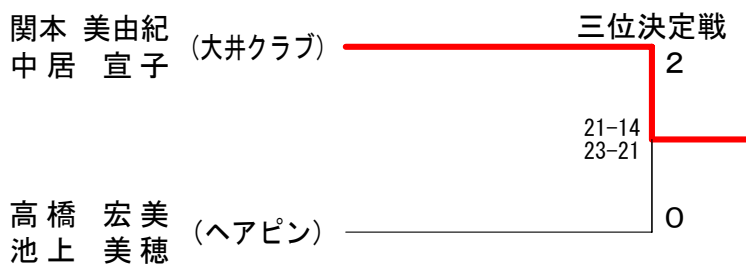

平成21年度小田原ダブルス選手権大会 平成21年6月28日 西湘地区体育センター
男子ダブルスAクラス

男子ダブルスBクラス

平成21年度小田原ダブルス選手権大会 平成21年6月28日 西湘地区体育センター
男子ダブルスCクラス

女子ダブルスBクラス

平成21年度小田原ダブルス選手権大会 平成21年6月28日 西湘地区体育センター
女子ダブルスAクラス

女子ダブルスCクラス

平成21年度小田原ダブルス選手権大会 平成21年6月28日 西湘地区体育センター
混合ダブルスAクラス