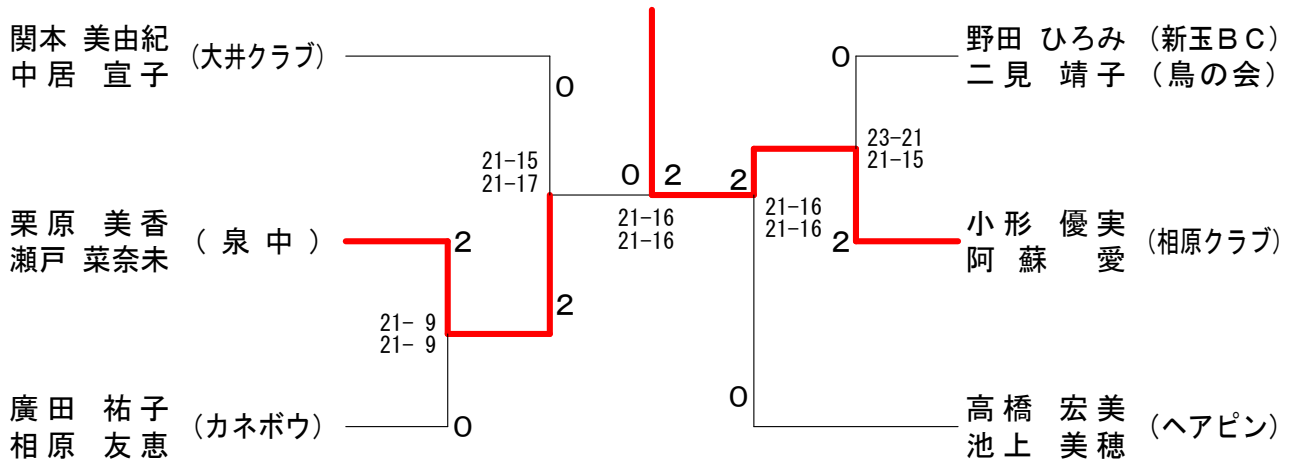

平成21年度小田原ダブルス選手権大会 平成21年6月28日 西湘地区体育センター
男子ダブルスAクラス

男子ダブルスBクラス

平成21年度小田原ダブルス選手権大会 平成21年6月28日 西湘地区体育センター
男子ダブルスCクラス

女子ダブルスBクラス

平成21年度小田原ダブルス選手権大会 平成21年6月28日 西湘地区体育センター
女子ダブルスAクラス

女子ダブルスCクラス

平成21年度小田原ダブルス選手権大会 平成21年6月28日 西湘地区体育センター
混合ダブルスAクラス

混合ダブルスBクラス

平成21年度小田原ダブルス選手権大会 平成21年6月28日 西湘地区体育センター
混合ダブルスCクラス