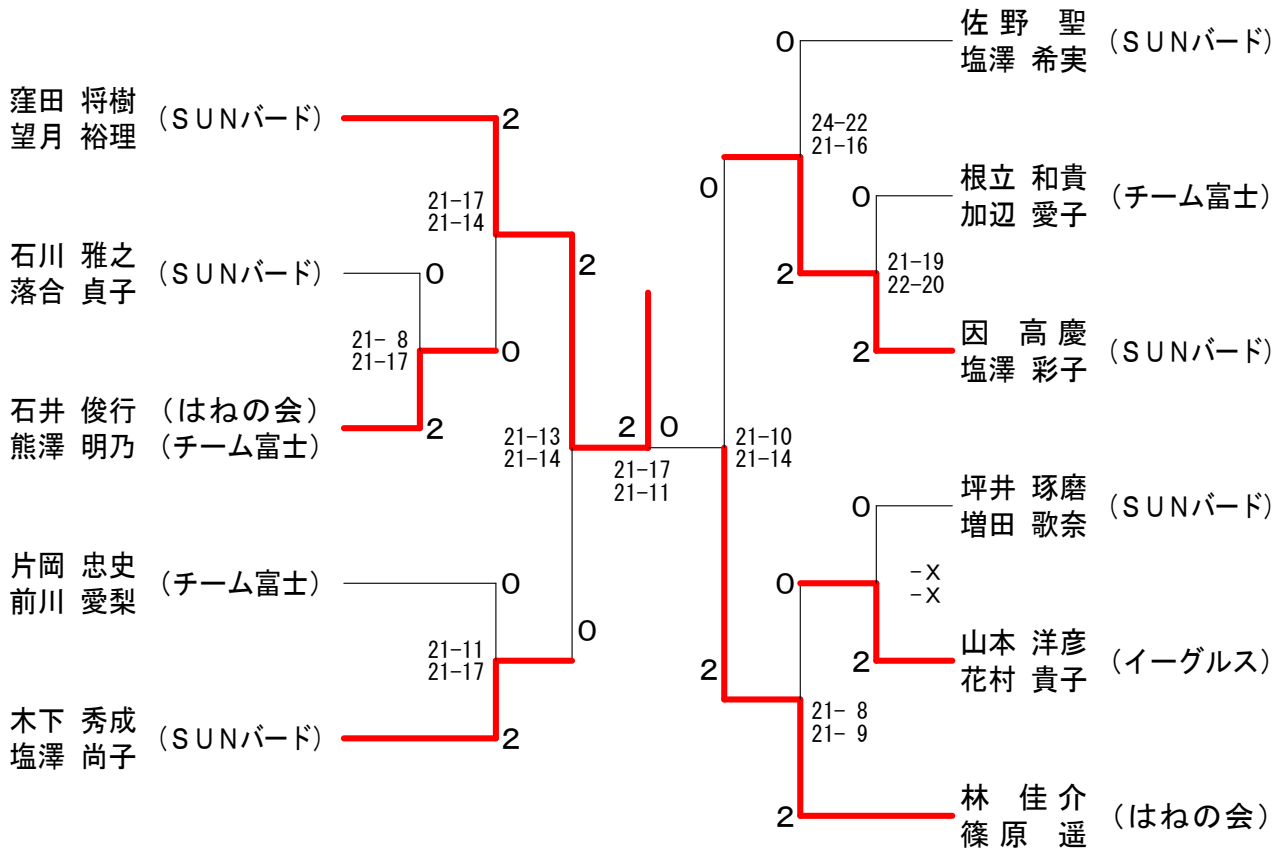

平成21年度小田原ダブルス選手権大会 平成21年6月28日 西湘地区体育センター
男子ダブルスAクラス

男子ダブルスBクラス

平成21年度小田原ダブルス選手権大会 平成21年6月28日 西湘地区体育センター
男子ダブルスCクラス

女子ダブルスBクラス

平成21年度小田原ダブルス選手権大会 平成21年6月28日 西湘地区体育センター
女子ダブルスAクラス

女子ダブルスCクラス

平成21年度小田原ダブルス選手権大会 平成21年6月28日 西湘地区体育センター
混合ダブルスAクラス

混合ダブルスBクラス

平成21年度小田原ダブルス選手権大会 平成21年6月28日 西湘地区体育センター
混合ダブルスCクラス