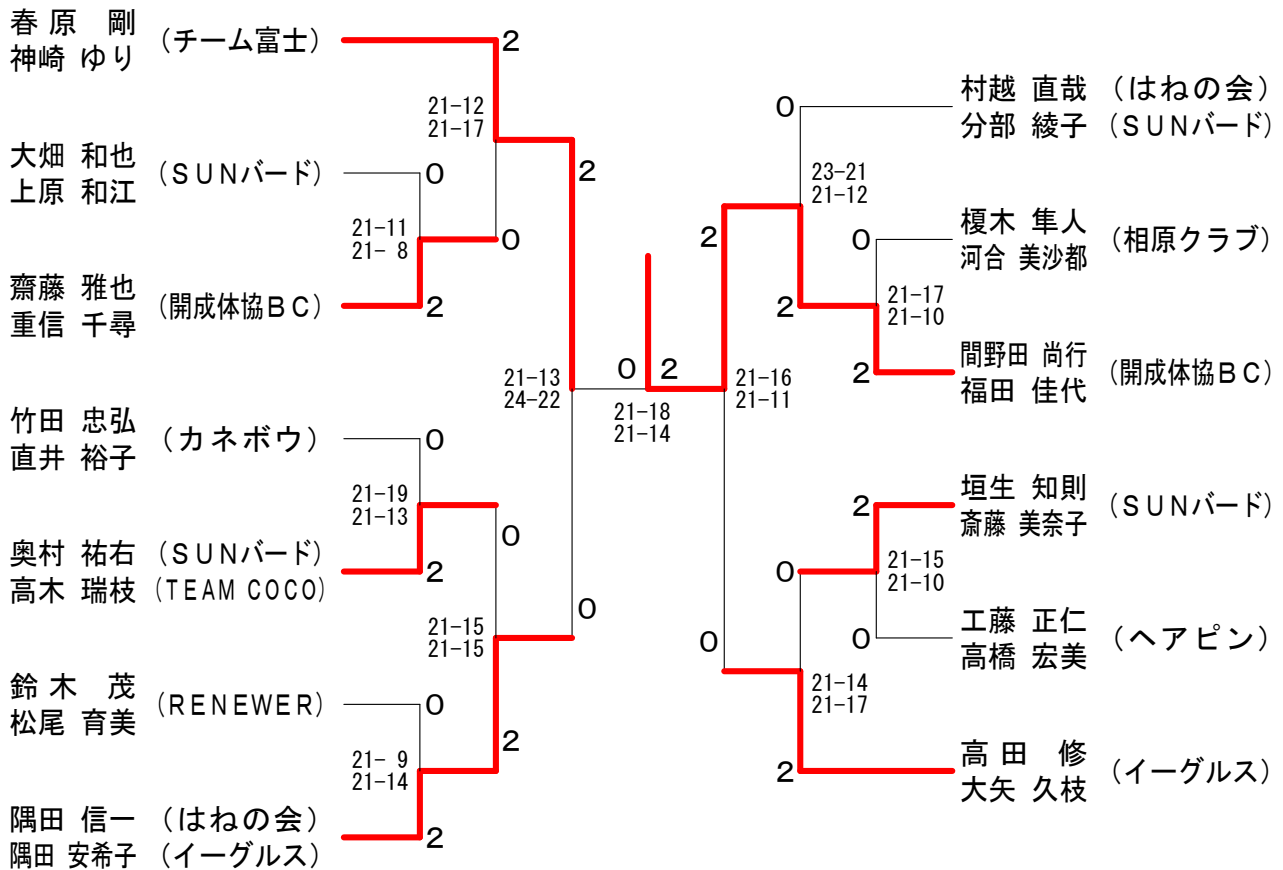

平成21年度小田原ダブルス選手権大会 平成21年6月28日 西湘地区体育センター
男子ダブルスAクラス

男子ダブルスBクラス

平成21年度小田原ダブルス選手権大会 平成21年6月28日 西湘地区体育センター
男子ダブルスCクラス

女子ダブルスBクラス

平成21年度小田原ダブルス選手権大会 平成21年6月28日 西湘地区体育センター
女子ダブルスAクラス

女子ダブルスCクラス

平成21年度小田原ダブルス選手権大会 平成21年6月28日 西湘地区体育センター
混合ダブルスAクラス

混合ダブルスBクラス

平成21年度小田原ダブルス選手権大会 平成21年6月28日 西湘地区体育センター
混合ダブルスCクラス