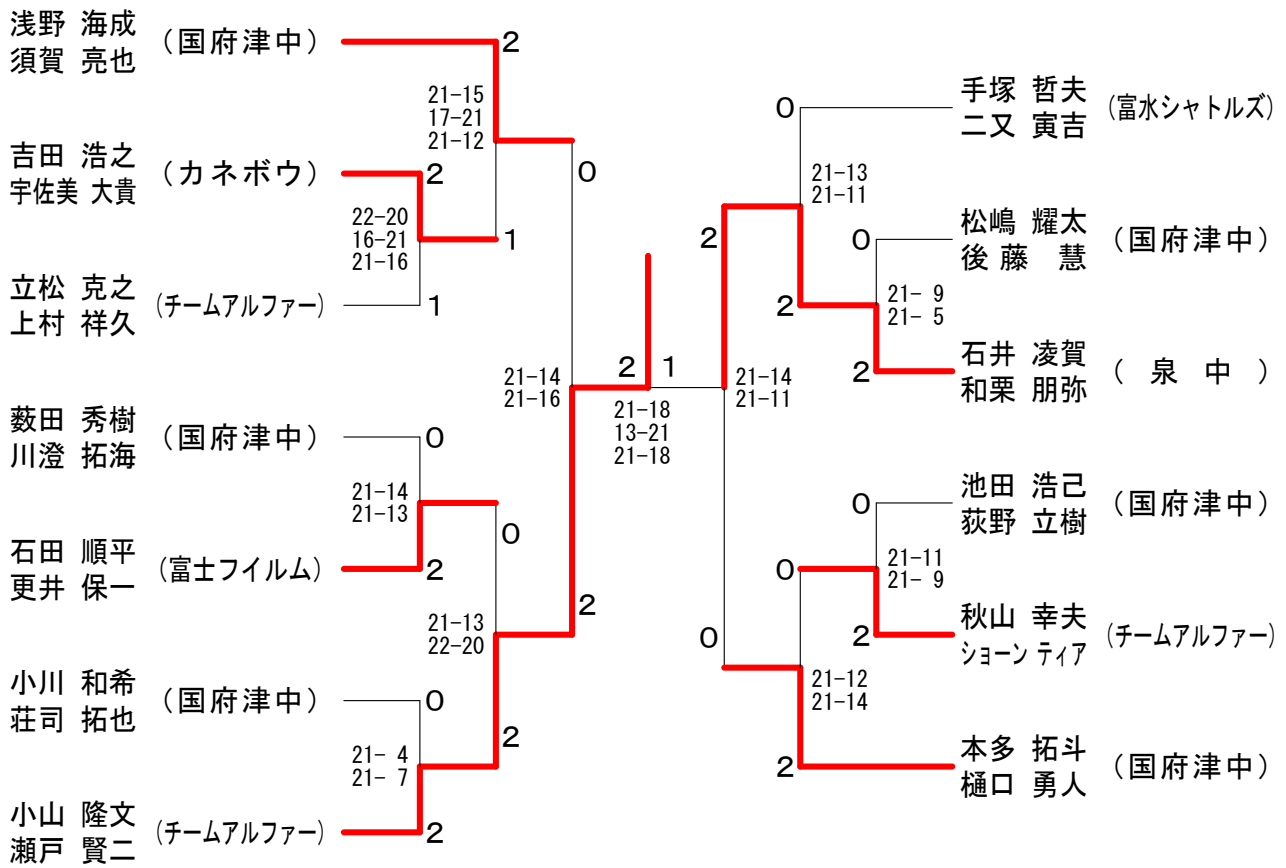

平成21年度小田原ダブルス選手権大会 平成21年6月28日 西湘地区体育センター
男子ダブルスAクラス

男子ダブルスBクラス

平成21年度小田原ダブルス選手権大会 平成21年6月28日 西湘地区体育センター
男子ダブルスCクラス

女子ダブルスBクラス

平成21年度小田原ダブルス選手権大会 平成21年6月28日 西湘地区体育センター
女子ダブルスAクラス

女子ダブルスCクラス

平成21年度小田原ダブルス選手権大会 平成21年6月28日 西湘地区体育センター
混合ダブルスAクラス

混合ダブルスBクラス

平成21年度小田原ダブルス選手権大会 平成21年6月28日 西湘地区体育センター
混合ダブルスCクラス