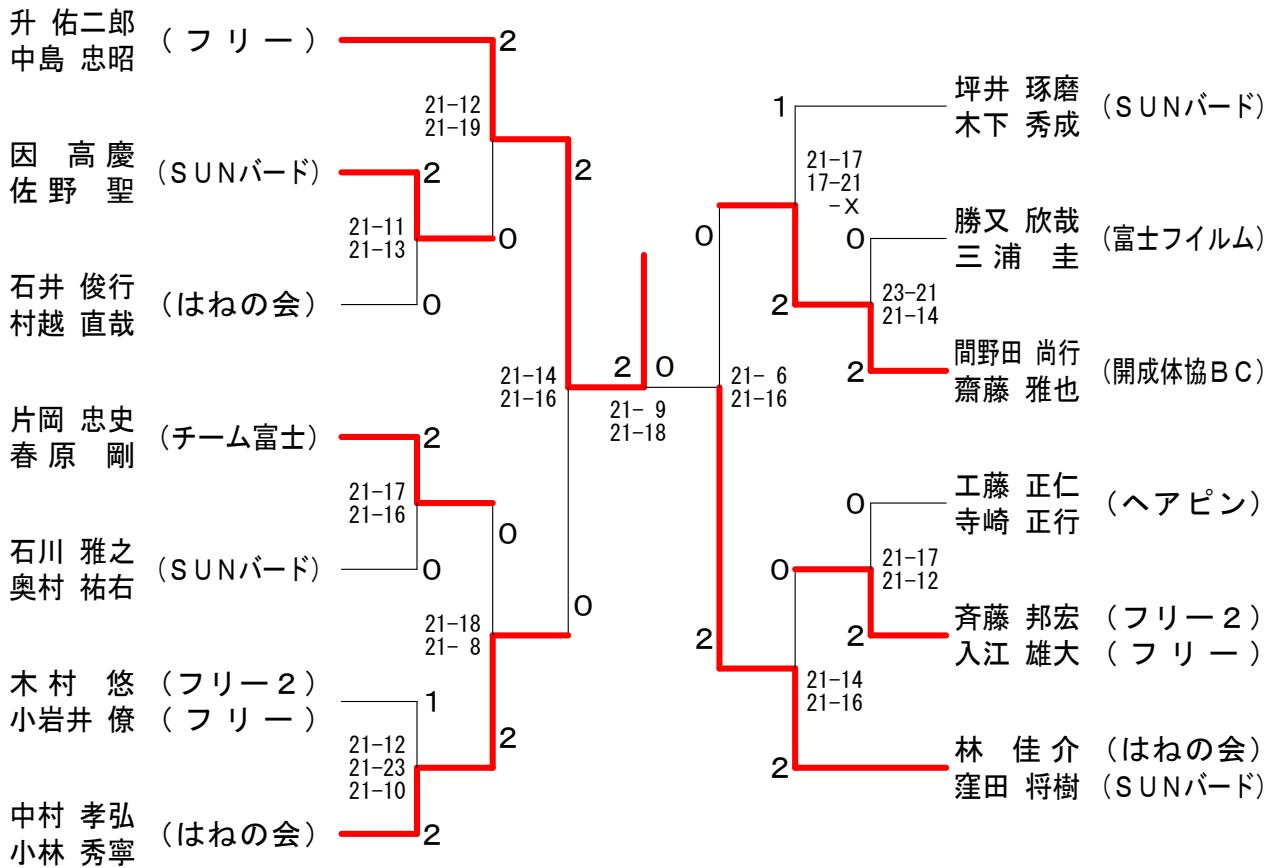

平成21年度小田原ダブルス選手権大会 平成21年6月28日 西湘地区体育センター
男子ダブルスAクラス

男子ダブルスBクラス

平成21年度小田原ダブルス選手権大会 平成21年6月28日 西湘地区体育センター
男子ダブルスCクラス

女子ダブルスBクラス

平成21年度小田原ダブルス選手権大会 平成21年6月28日 西湘地区体育センター
女子ダブルスAクラス

女子ダブルスCクラス

平成21年度小田原ダブルス選手権大会 平成21年6月28日 西湘地区体育センター
混合ダブルスAクラス

混合ダブルスBクラス

平成21年度小田原ダブルス選手権大会 平成21年6月28日 西湘地区体育センター
混合ダブルスCクラス