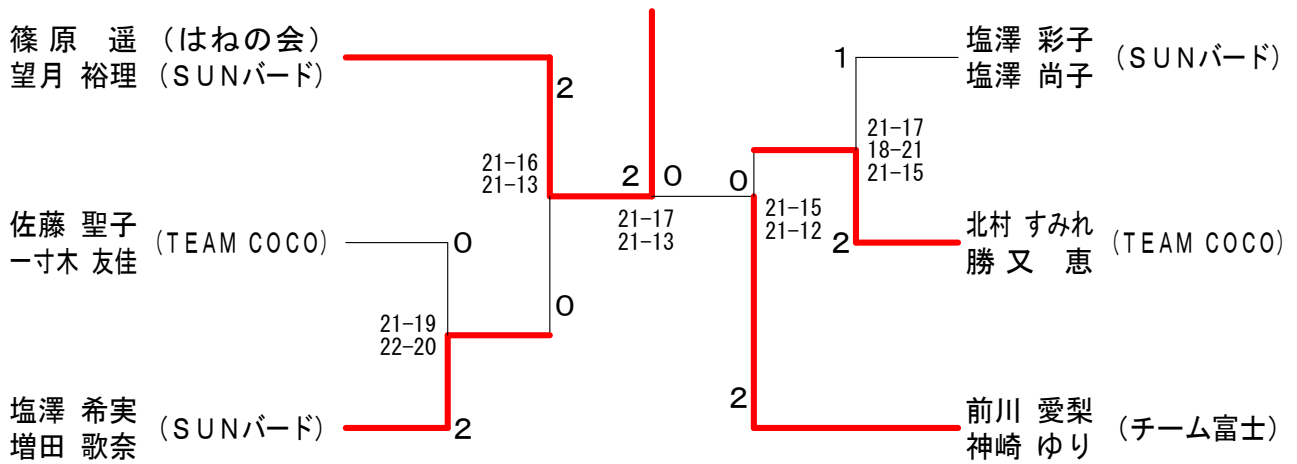

平成21年度小田原ダブルス選手権大会 平成21年6月28日 西湘地区体育センター
男子ダブルスAクラス

男子ダブルスBクラス

平成21年度小田原ダブルス選手権大会 平成21年6月28日 西湘地区体育センター
男子ダブルスCクラス

女子ダブルスBクラス

平成21年度小田原ダブルス選手権大会 平成21年6月28日 西湘地区体育センター
女子ダブルスAクラス

女子ダブルスCクラス

平成21年度小田原ダブルス選手権大会 平成21年6月28日 西湘地区体育センター
混合ダブルスAクラス

混合ダブルスBクラス

平成21年度小田原ダブルス選手権大会 平成21年6月28日 西湘地区体育センター
混合ダブルスCクラス