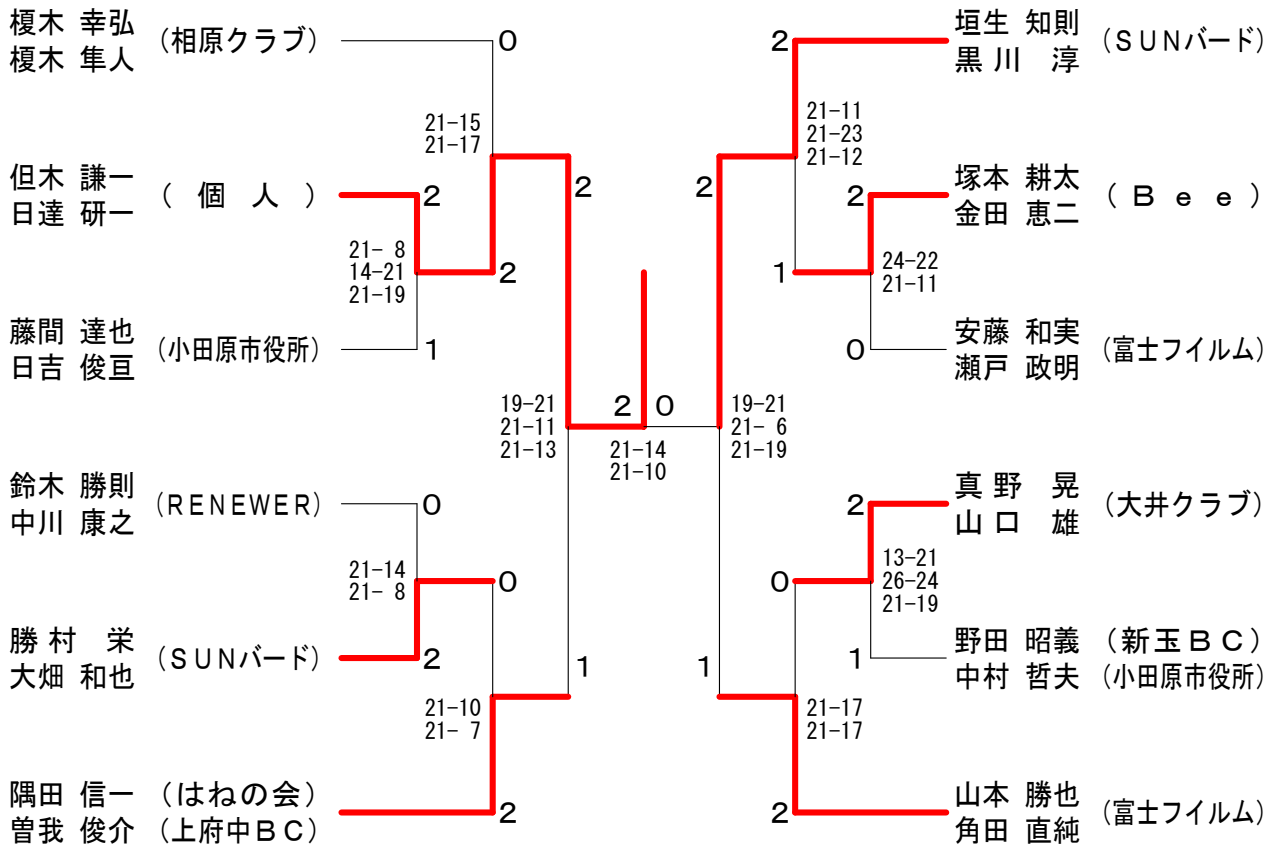

平成21年度小田原ダブルス選手権大会 平成21年6月28日 西湘地区体育センター
男子ダブルスAクラス

男子ダブルスBクラス

平成21年度小田原ダブルス選手権大会 平成21年6月28日 西湘地区体育センター
男子ダブルスCクラス

女子ダブルスBクラス

平成21年度小田原ダブルス選手権大会 平成21年6月28日 西湘地区体育センター
女子ダブルスAクラス

女子ダブルスCクラス

平成21年度小田原ダブルス選手権大会 平成21年6月28日 西湘地区体育センター
混合ダブルスAクラス

混合ダブルスBクラス

平成21年度小田原ダブルス選手権大会 平成21年6月28日 西湘地区体育センター
混合ダブルスCクラス