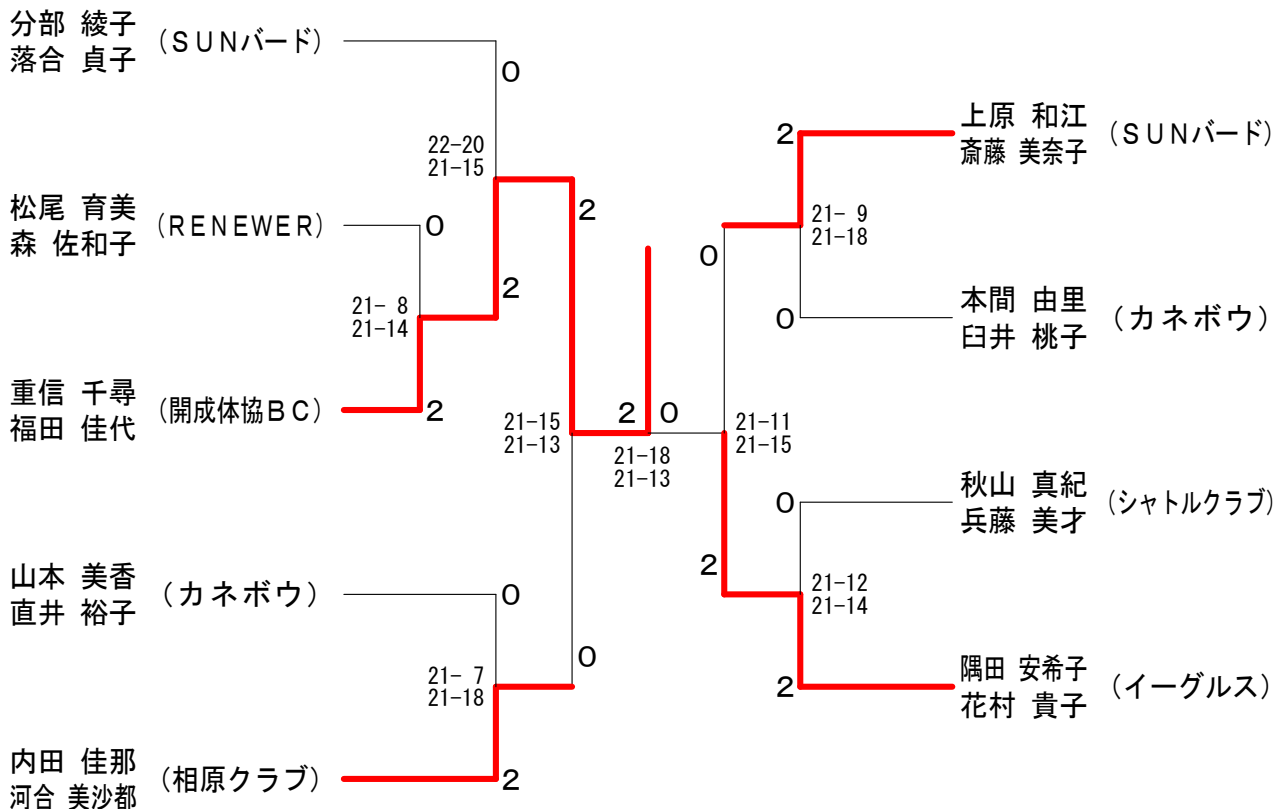

平成21年度小田原ダブルス選手権大会 平成21年6月28日 西湘地区体育センター
男子ダブルスAクラス

男子ダブルスBクラス

平成21年度小田原ダブルス選手権大会 平成21年6月28日 西湘地区体育センター
男子ダブルスCクラス

女子ダブルスBクラス

平成21年度小田原ダブルス選手権大会 平成21年6月28日 西湘地区体育センター
女子ダブルスAクラス

女子ダブルスCクラス

平成21年度小田原ダブルス選手権大会 平成21年6月28日 西湘地区体育センター
混合ダブルスAクラス

混合ダブルスBクラス

平成21年度小田原ダブルス選手権大会 平成21年6月28日 西湘地区体育センター
混合ダブルスCクラス