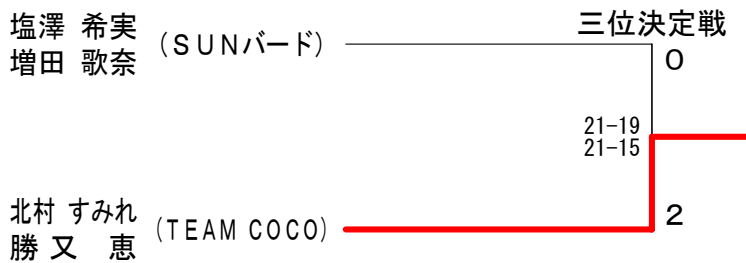

平成21年度小田原ダブルス選手権大会 平成21年6月28日 西湘地区体育センター
男子ダブルスAクラス

男子ダブルスBクラス

平成21年度小田原ダブルス選手権大会 平成21年6月28日 西湘地区体育センター
男子ダブルスCクラス

女子ダブルスBクラス

平成21年度小田原ダブルス選手権大会 平成21年6月28日 西湘地区体育センター
女子ダブルスAクラス

女子ダブルスCクラス

平成21年度小田原ダブルス選手権大会 平成21年6月28日 西湘地区体育センター
混合ダブルスAクラス