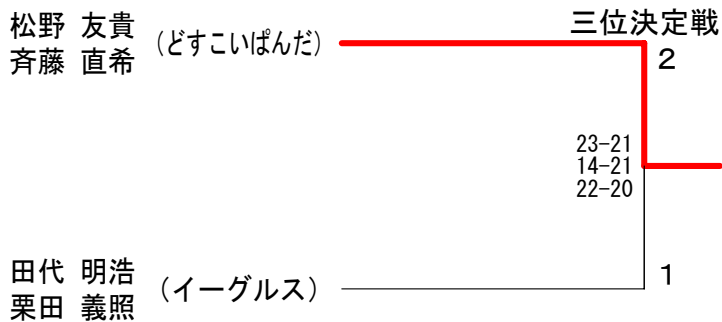

平成20年度小田原ダブルス選手権大会 平成20年6月8日 西湘地区体育センター  
男子ダブルスAクラス

平成20年度小田原ダブルス選手権大会 平成20年6月8日 西湘地区体育センター  
男子ダブルスBクラス

平成20年度小田原ダブルス選手権大会 平成20年6月8日 西湘地区体育センター  
男子ダブルスCクラス

平成20年度小田原ダブルス選手権大会 平成20年6月8日 西湘地区体育センター  
女子ダブルスCクラス