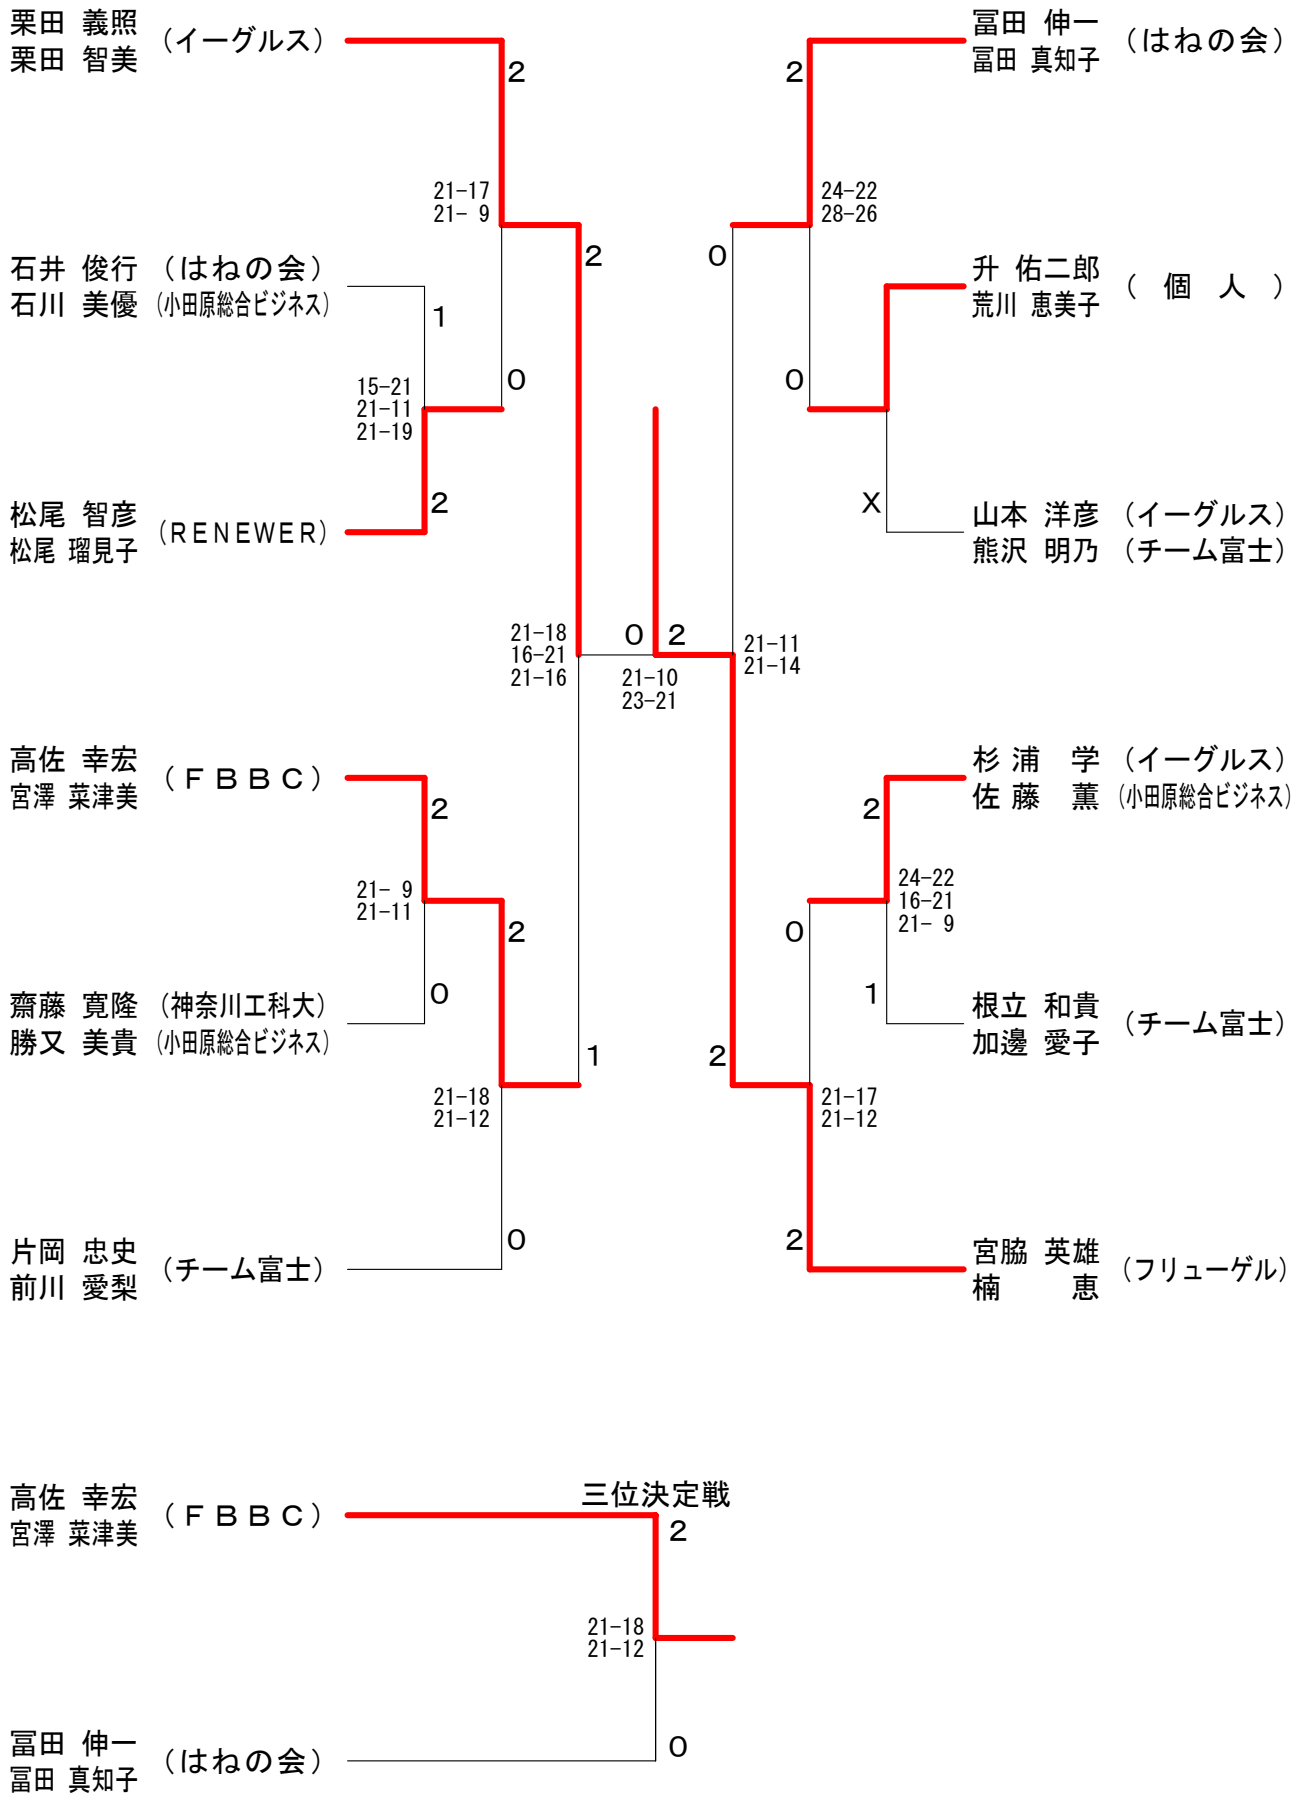

平成20年度小田原ダブルス選手権大会 平成20年6月8日 西湘地区体育センター  
男子ダブルスAクラス

平成20年度小田原ダブルス選手権大会 平成20年6月8日 西湘地区体育センター  
男子ダブルスBクラス

平成20年度小田原ダブルス選手権大会 平成20年6月8日 西湘地区体育センター  
男子ダブルスCクラス

平成20年度小田原ダブルス選手権大会 平成20年6月8日 西湘地区体育センター  
女子ダブルスCクラス

平成20年度小田原ダブルス選手権大会 平成20年6月8日 西湘地区体育センター  
混合ダブルスAクラス

平成20年度小田原ダブルス選手権大会 平成20年6月8日 西湘地区体育センター  
混合ダブルスBクラス

平成20年度小田原ダブルス選手権大会 平成20年6月8日 西湘地区体育センター  
混合ダブルスCクラス