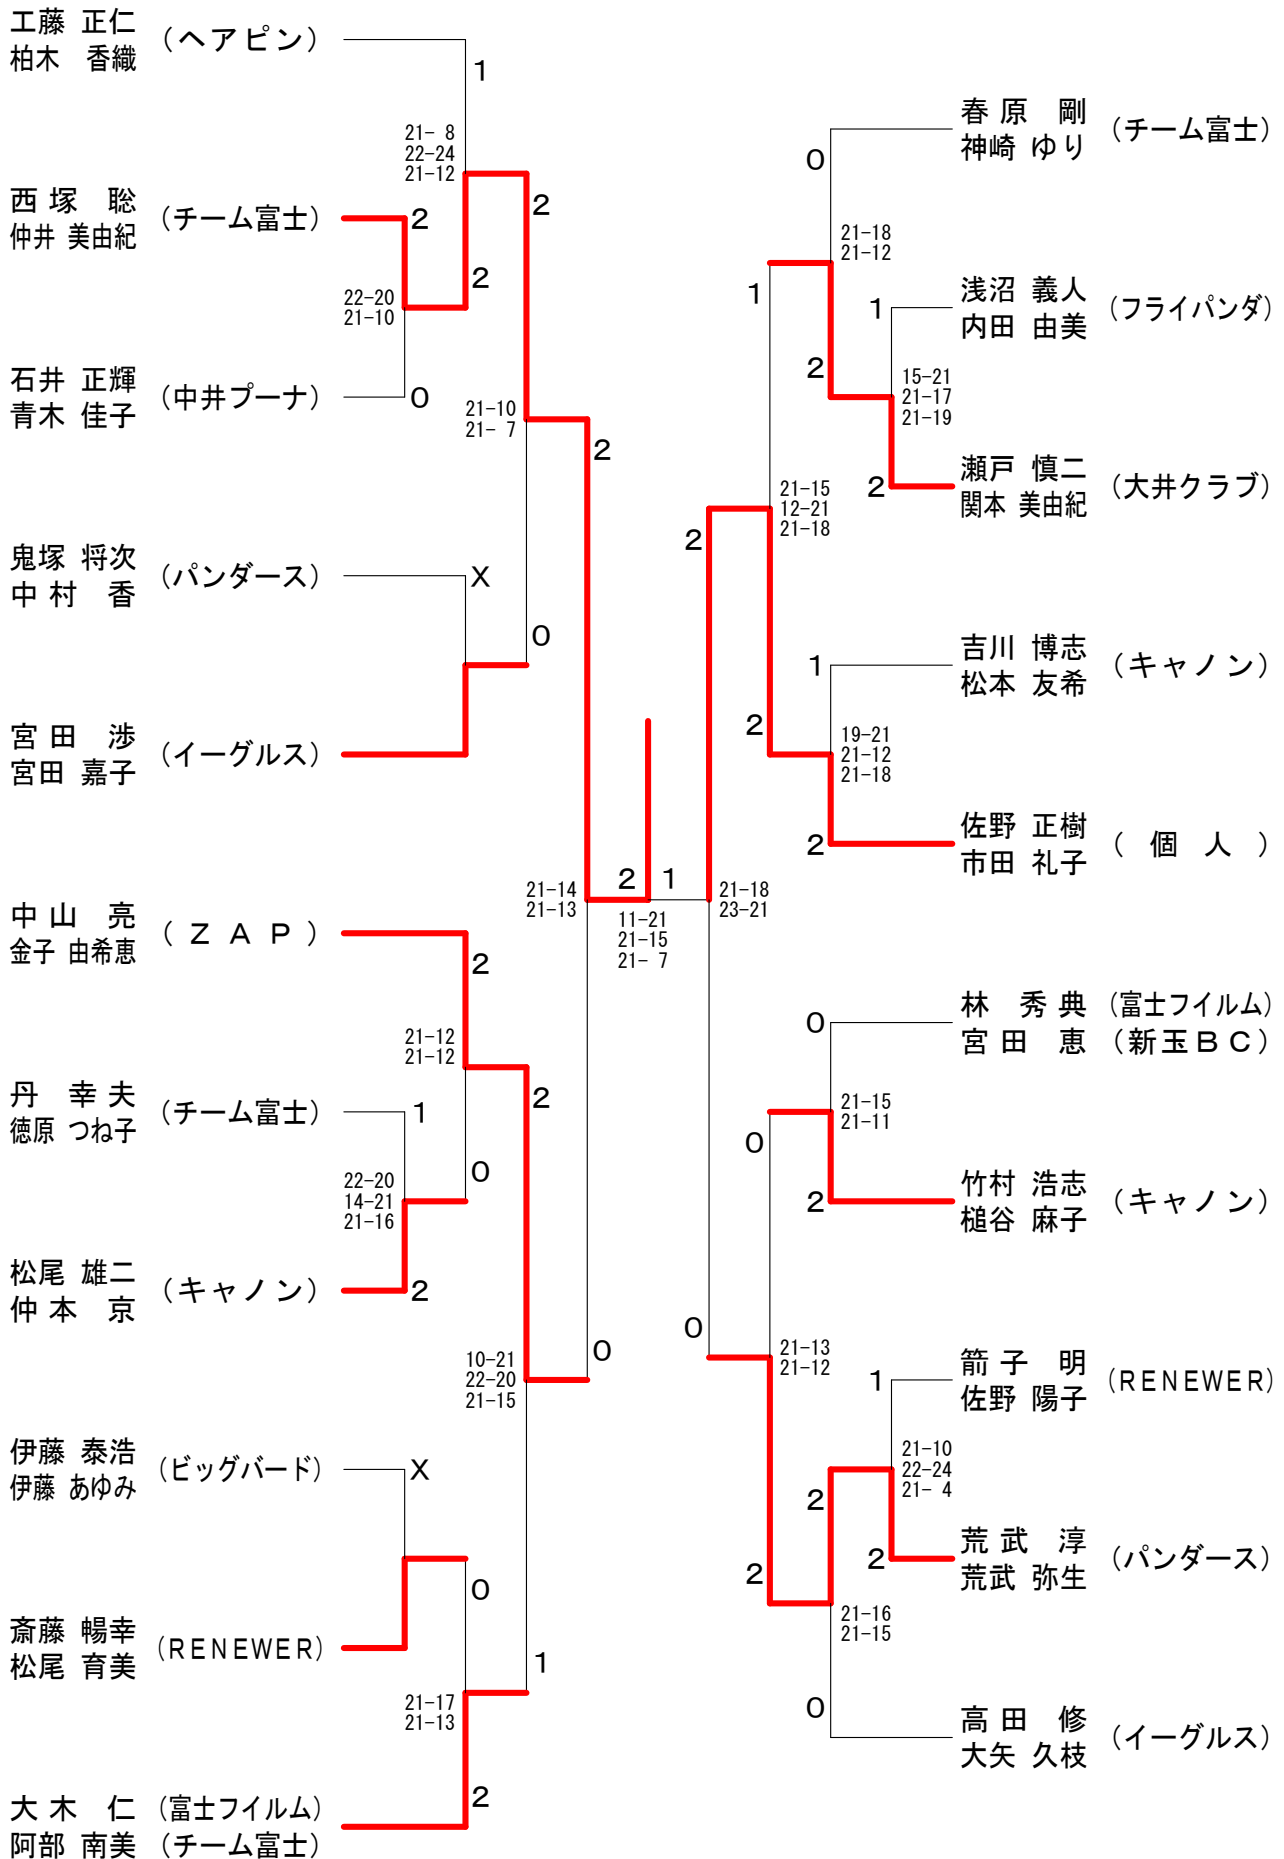

平成20年度小田原ダブルス選手権大会 平成20年6月8日 西湘地区体育センター  
男子ダブルスAクラス

平成20年度小田原ダブルス選手権大会 平成20年6月8日 西湘地区体育センター  
男子ダブルスBクラス

平成20年度小田原ダブルス選手権大会 平成20年6月8日 西湘地区体育センター  
男子ダブルスCクラス

平成20年度小田原ダブルス選手権大会 平成20年6月8日 西湘地区体育センター  
女子ダブルスCクラス

平成20年度小田原ダブルス選手権大会 平成20年6月8日 西湘地区体育センター  
混合ダブルスAクラス

平成20年度小田原ダブルス選手権大会 平成20年6月8日 西湘地区体育センター  
混合ダブルスBクラス

平成20年度小田原ダブルス選手権大会 平成20年6月8日 西湘地区体育センター  
混合ダブルスCクラス