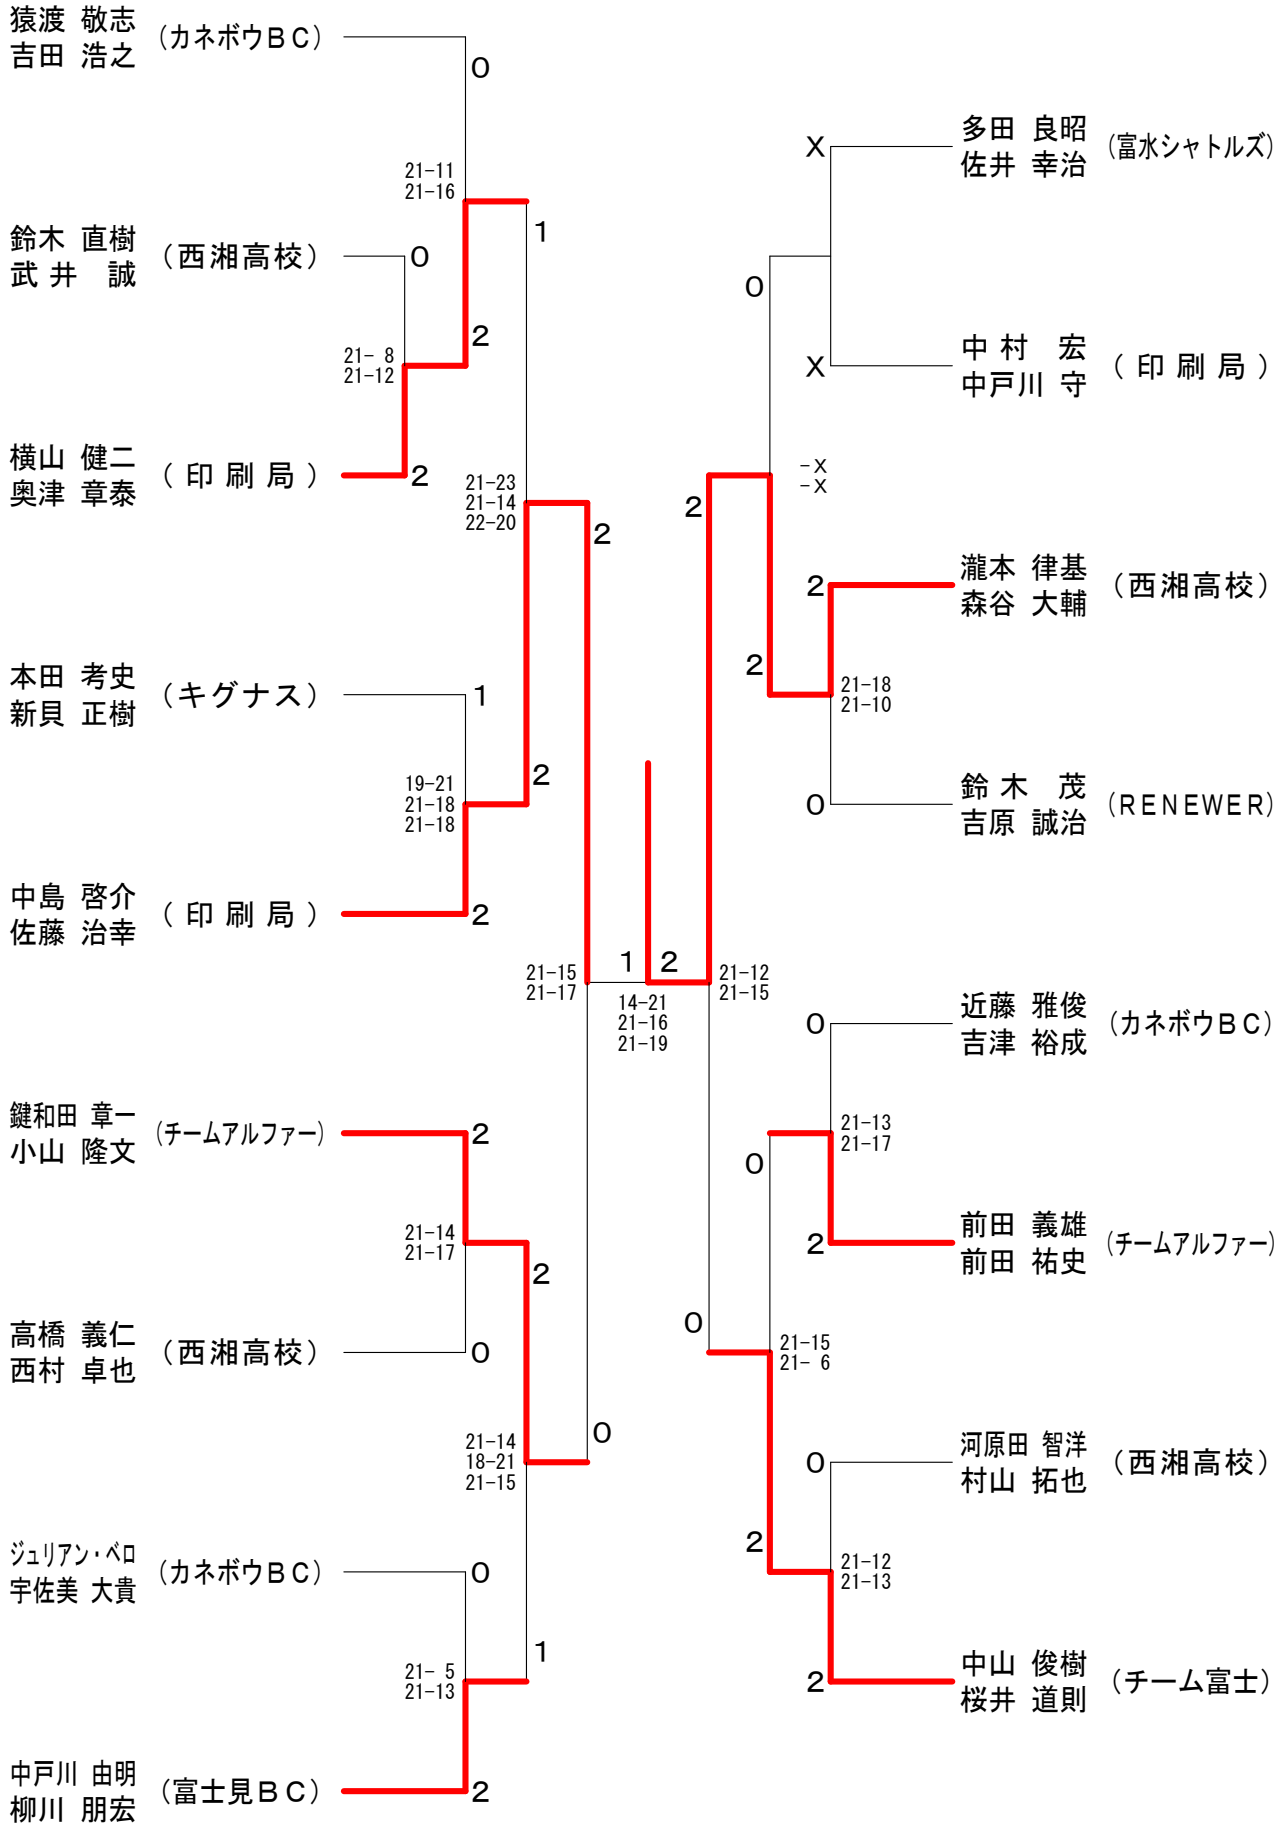

平成20年度小田原ダブルス選手権大会 平成20年6月8日 西湘地区体育センター  
男子ダブルスAクラス

平成20年度小田原ダブルス選手権大会 平成20年6月8日 西湘地区体育センター  
男子ダブルスBクラス

平成20年度小田原ダブルス選手権大会 平成20年6月8日 西湘地区体育センター  
男子ダブルスCクラス

平成20年度小田原ダブルス選手権大会 平成20年6月8日 西湘地区体育センター  
女子ダブルスCクラス

平成20年度小田原ダブルス選手権大会 平成20年6月8日 西湘地区体育センター  
混合ダブルスAクラス

平成20年度小田原ダブルス選手権大会 平成20年6月8日 西湘地区体育センター  
混合ダブルスBクラス

平成20年度小田原ダブルス選手権大会 平成20年6月8日 西湘地区体育センター  
混合ダブルスCクラス