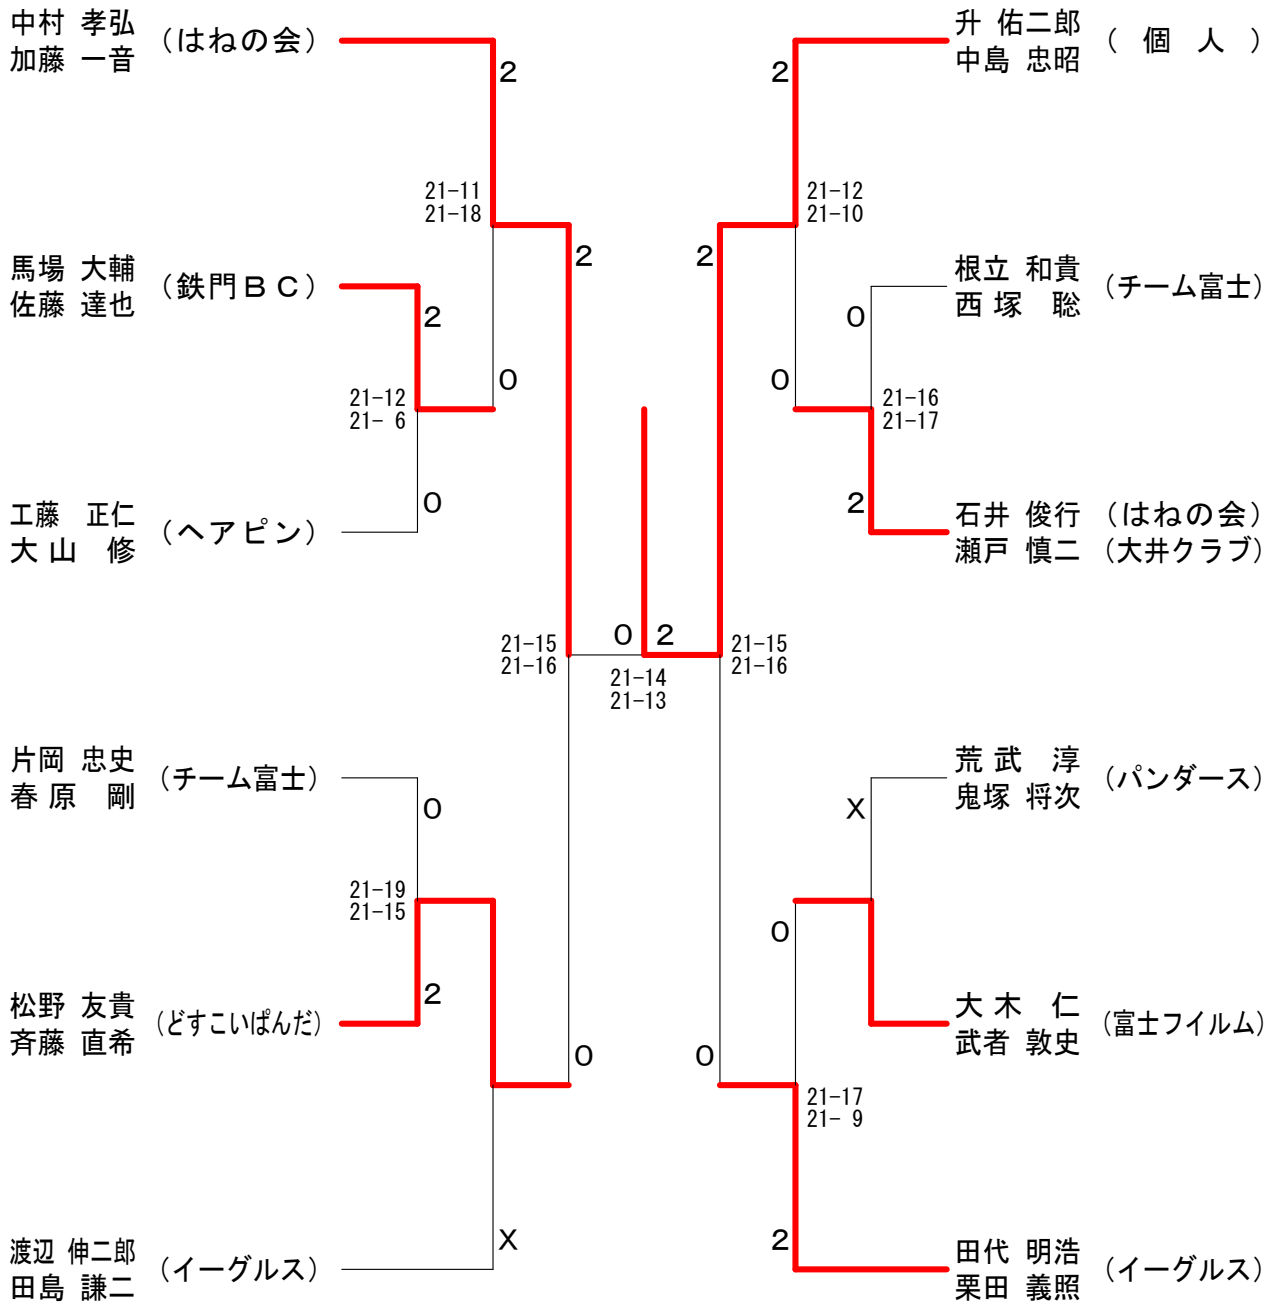

平成20年度小田原ダブルス選手権大会 平成20年6月8日 西湘地区体育センター  
男子ダブルスAクラス

平成20年度小田原ダブルス選手権大会 平成20年6月8日 西湘地区体育センター  
男子ダブルスBクラス

平成20年度小田原ダブルス選手権大会 平成20年6月8日 西湘地区体育センター  
男子ダブルスCクラス

平成20年度小田原ダブルス選手権大会 平成20年6月8日 西湘地区体育センター  
女子ダブルスCクラス

平成20年度小田原ダブルス選手権大会 平成20年6月8日 西湘地区体育センター  
混合ダブルスAクラス

平成20年度小田原ダブルス選手権大会 平成20年6月8日 西湘地区体育センター  
混合ダブルスBクラス

平成20年度小田原ダブルス選手権大会 平成20年6月8日 西湘地区体育センター  
混合ダブルスCクラス