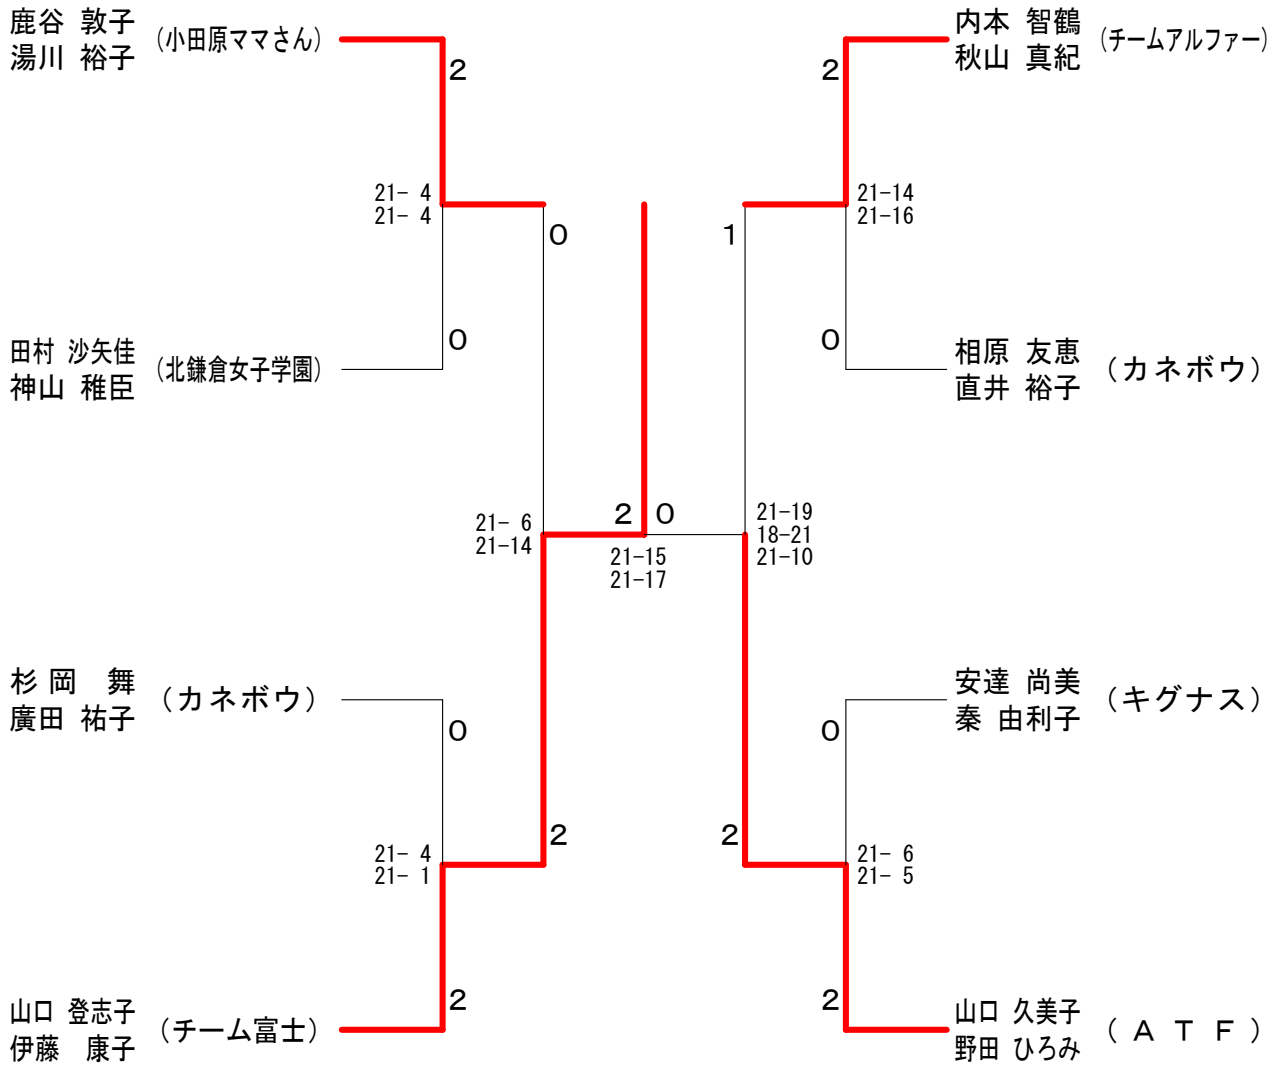

平成20年度小田原ダブルス選手権大会 平成20年6月8日 西湘地区体育センター  
男子ダブルスAクラス

平成20年度小田原ダブルス選手権大会 平成20年6月8日 西湘地区体育センター  
男子ダブルスBクラス

平成20年度小田原ダブルス選手権大会 平成20年6月8日 西湘地区体育センター  
男子ダブルスCクラス

平成20年度小田原ダブルス選手権大会 平成20年6月8日 西湘地区体育センター  
女子ダブルスCクラス

平成20年度小田原ダブルス選手権大会 平成20年6月8日 西湘地区体育センター  
混合ダブルスAクラス

平成20年度小田原ダブルス選手権大会 平成20年6月8日 西湘地区体育センター  
混合ダブルスBクラス

平成20年度小田原ダブルス選手権大会 平成20年6月8日 西湘地区体育センター  
混合ダブルスCクラス