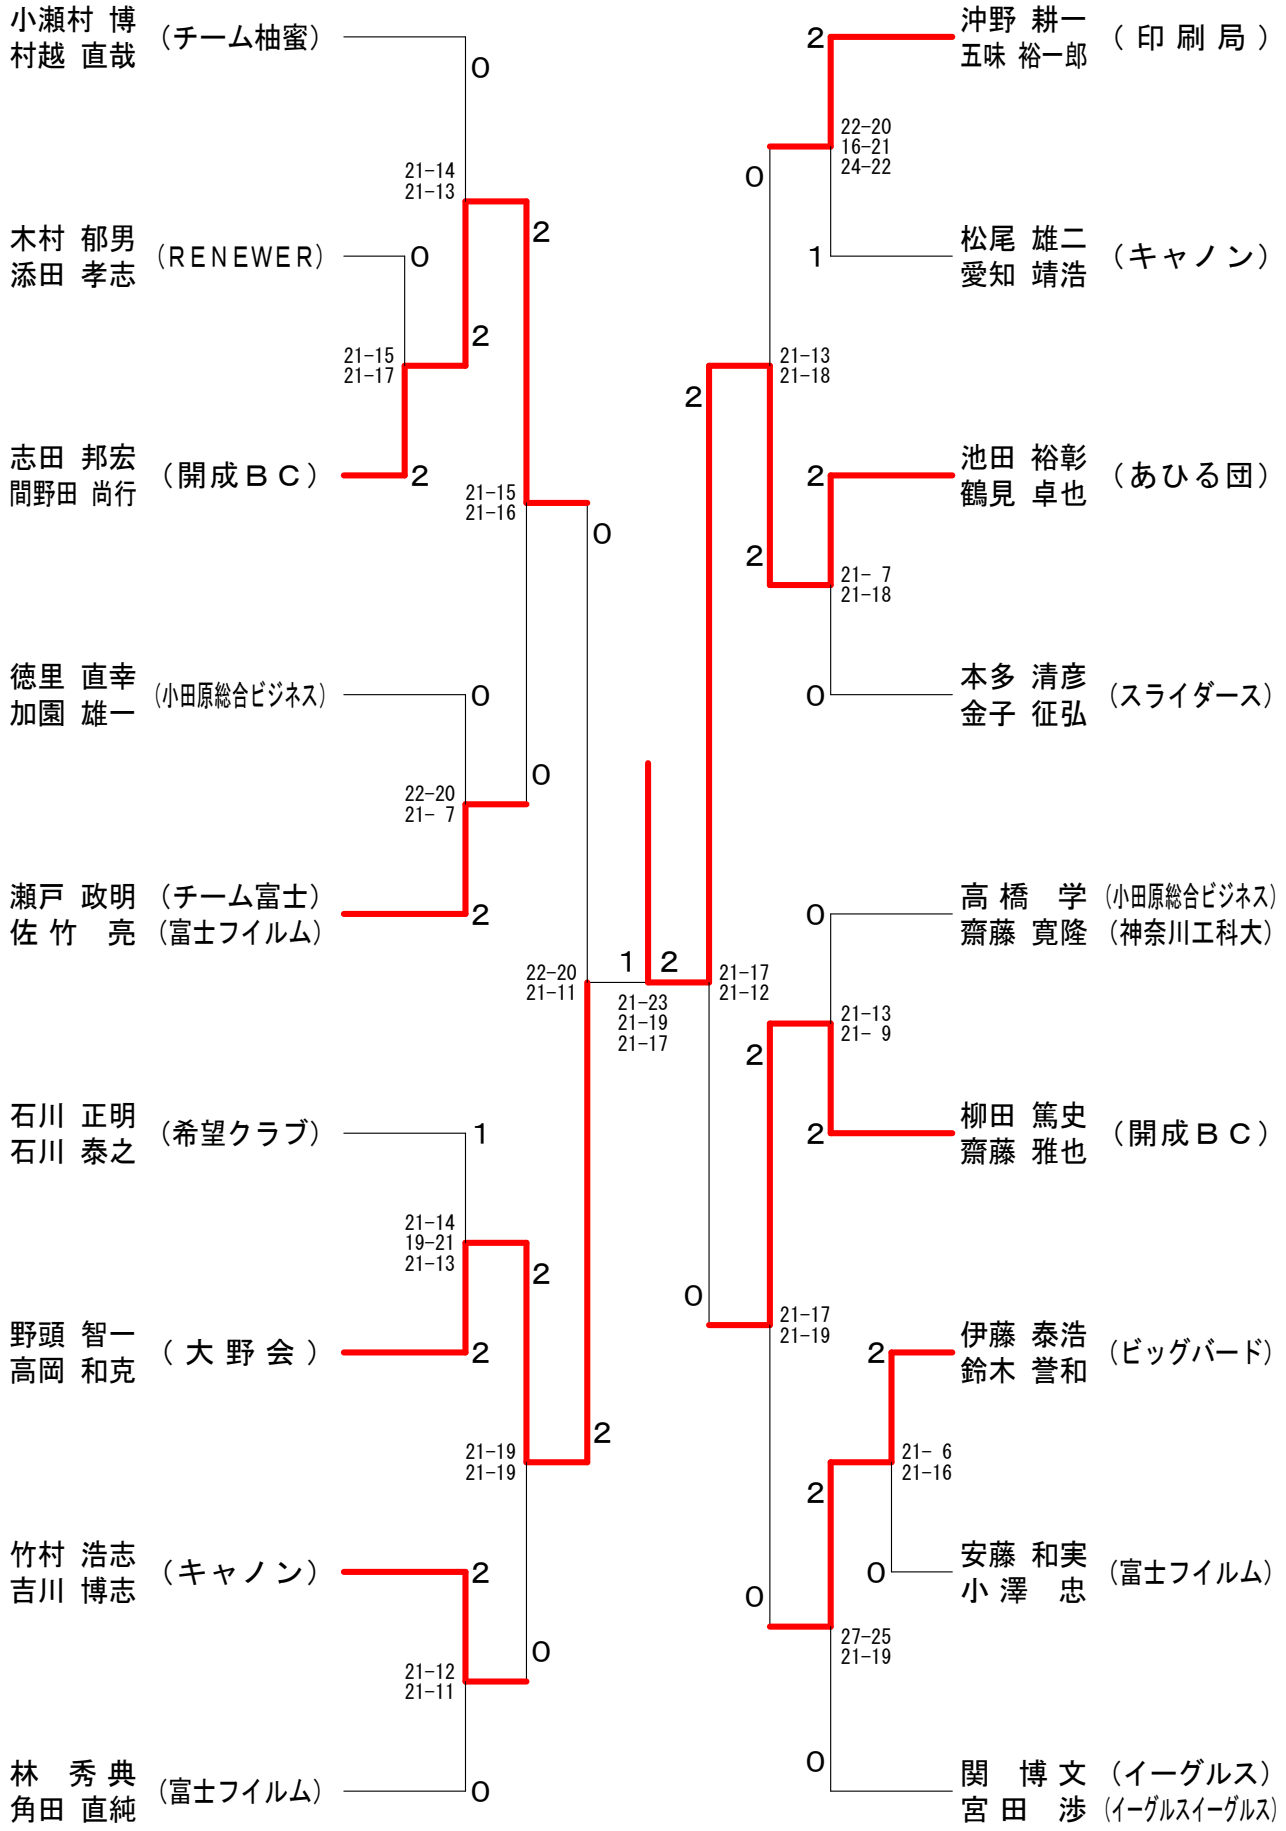

平成20年度小田原ダブルス選手権大会 平成20年6月8日 西湘地区体育センター  
男子ダブルスAクラス

平成20年度小田原ダブルス選手権大会 平成20年6月8日 西湘地区体育センター  
男子ダブルスBクラス

平成20年度小田原ダブルス選手権大会 平成20年6月8日 西湘地区体育センター  
男子ダブルスCクラス

平成20年度小田原ダブルス選手権大会 平成20年6月8日 西湘地区体育センター  
女子ダブルスCクラス

平成20年度小田原ダブルス選手権大会 平成20年6月8日 西湘地区体育センター  
混合ダブルスAクラス

平成20年度小田原ダブルス選手権大会 平成20年6月8日 西湘地区体育センター  
混合ダブルスBクラス

平成20年度小田原ダブルス選手権大会 平成20年6月8日 西湘地区体育センター  
混合ダブルスCクラス