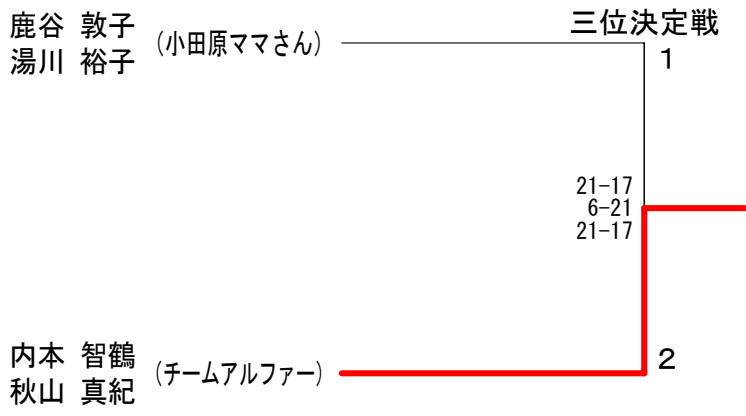

平成20年度小田原ダブルス選手権大会 平成20年6月8日 西湘地区体育センター  
男子ダブルスAクラス

平成20年度小田原ダブルス選手権大会 平成20年6月8日 西湘地区体育センター  
男子ダブルスBクラス

平成20年度小田原ダブルス選手権大会 平成20年6月8日 西湘地区体育センター  
男子ダブルスCクラス

平成20年度小田原ダブルス選手権大会 平成20年6月8日 西湘地区体育センター  
女子ダブルスCクラス