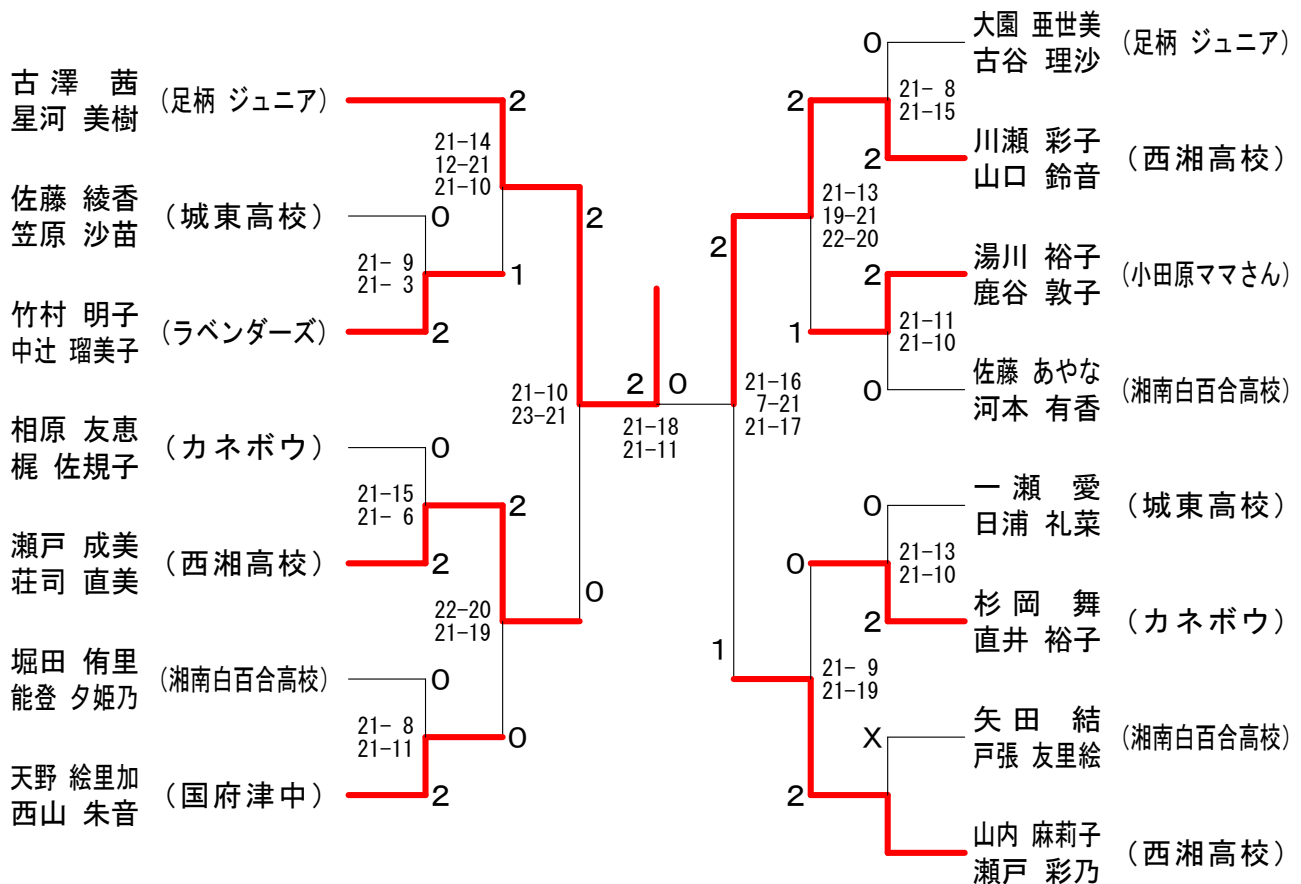

平成19年度小田原ダブルス選手権大会 平成19年6月3日 西湘地区体育センター
男子ダブルスAクラス

男子ダブルスBクラス

平成19年度小田原ダブルス選手権大会 平成19年6月3日 西湘地区体育センター
男子ダブルスCクラス

女子ダブルスAクラス

平成19年度小田原ダブルス選手権大会 平成19年6月3日 西湘地区体育センター
女子ダブルスBクラス

女子ダブルスCクラス

平成19年度小田原ダブルス選手権大会 平成19年6月3日 西湘地区体育センター
混合ダブルスAクラス

混合ダブルスBクラス

混合ダブルスCクラス A	清水 青	水木 木	野太	地田	吉直	田井	勝敗	順位
清水 俊行 (仕事人) 青木 依子			○ 21-12 21-12		○ 21-14 21-10		M 2-0 G 4-0 P 84-48	1
野地 進 (鳥の会) 太田 夏代	× 12-21 12-21				○ 19-21 21-7 21-15		M 1-1 G 2-3 P 85-85	2
吉田 浩之 (カネボウ) 直井 裕子	× 14-21 10-21		× 21-19 7-21 15-21				M 0-2 G 1-4 P 67-103	3

混合ダブルスCクラス B	鈴木 松	木尾	夏目 夏目	猿赤	渡澤	勝敗	順位
鈴木 茂 (RENEWER) 松尾 育美			× 15-21 12-21	○ 30-29 21-17		M 1-1 G 2-2 P 78-88	2
夏目 泰行 (新玉BC) 夏目 麻美	○ 21-15 21-12			○ 21-9 21-7		M 2-0 G 4-0 P 84-43	1
猿渡 敬志 (カネボウ) 赤澤 裕見子	× 29-30 17-21		× 9-21 7-21			M 0-2 G 0-4 P 62-93	3

混合ダブルスCクラス 決勝トーナメント