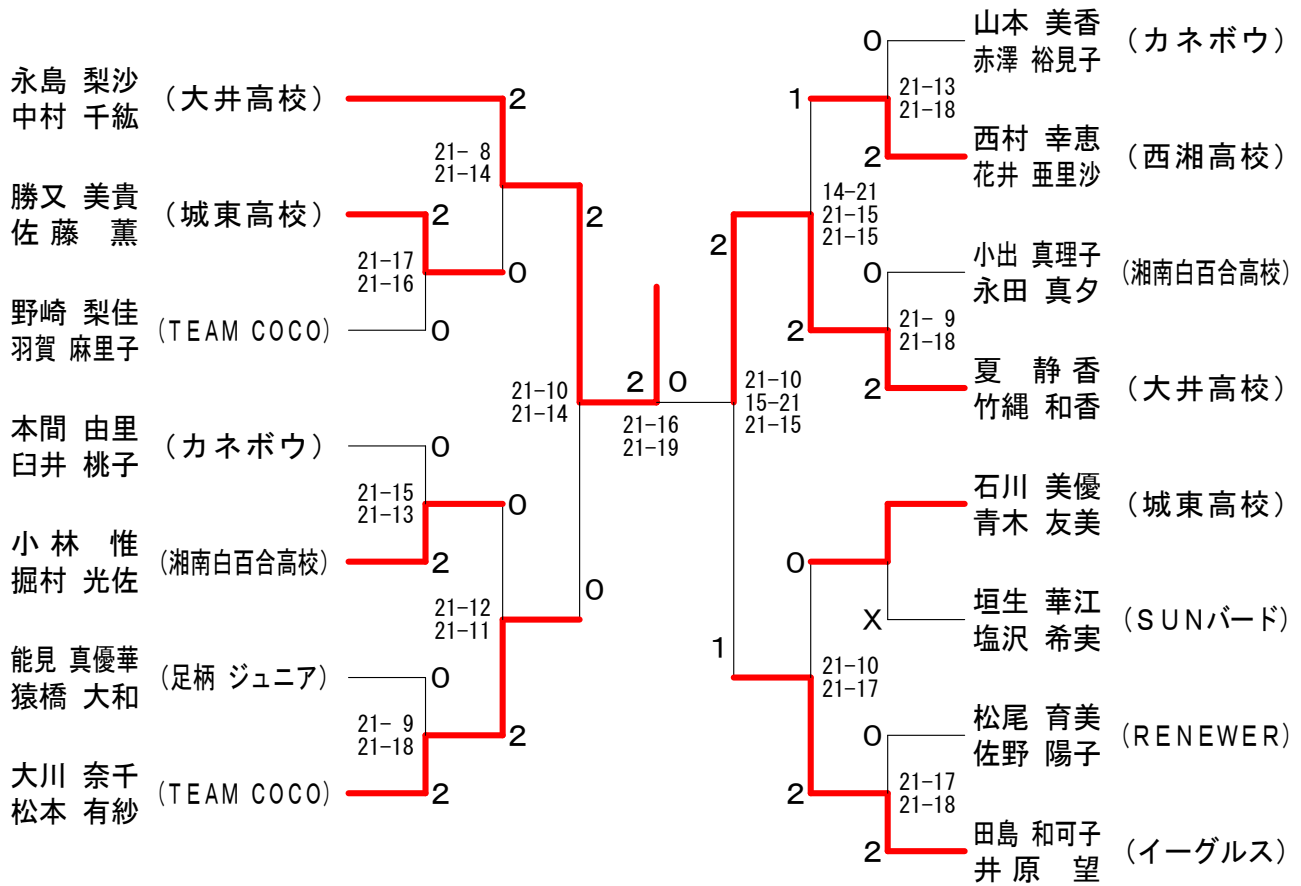

平成19年度小田原ダブルス選手権大会 平成19年6月3日 西湘地区体育センター
男子ダブルスAクラス

男子ダブルスBクラス

平成19年度小田原ダブルス選手権大会 平成19年6月3日 西湘地区体育センター
男子ダブルスCクラス

女子ダブルスAクラス

平成19年度小田原ダブルス選手権大会 平成19年6月3日 西湘地区体育センター
女子ダブルスBクラス

女子ダブルスCクラス

平成19年度小田原ダブルス選手権大会 平成19年6月3日 西湘地区体育センター
混合ダブルスAクラス

混合ダブルスBクラス

混合ダブルスCクラス A	清水 青	水木 木	野太	地田	吉直	田井	勝敗	順位
清水 俊行 (仕事人) 青木 依子			○ 21-12 21-12		○ 21-14 21-10		M 2-0 G 4-0 P 84-48	1
野地 進 (鳥の会) 太田 夏代	× 12-21 12-21				○ 19-21 21-7 21-15		M 1-1 G 2-3 P 85-85	2
吉田 浩之 (カネボウ) 直井 裕子	× 14-21 10-21		× 21-19 7-21 15-21				M 0-2 G 1-4 P 67-103	3

混合ダブルスCクラス B	鈴木 松	木尾	夏目 夏目	猿赤	渡澤	勝敗	順位
鈴木 茂 (RENEWER) 松尾 育美			× 15-21 12-21	○ 30-29 21-17		M 1-1 G 2-2 P 78-88	2
夏目 泰行 (新玉BC) 夏目 麻美	○ 21-15 21-12			○ 21-9 21-7		M 2-0 G 4-0 P 84-43	1
猿渡 敬志 (カネボウ) 赤澤 裕見子	× 29-30 17-21		× 9-21 7-21			M 0-2 G 0-4 P 62-93	3

混合ダブルスCクラス 決勝トーナメント