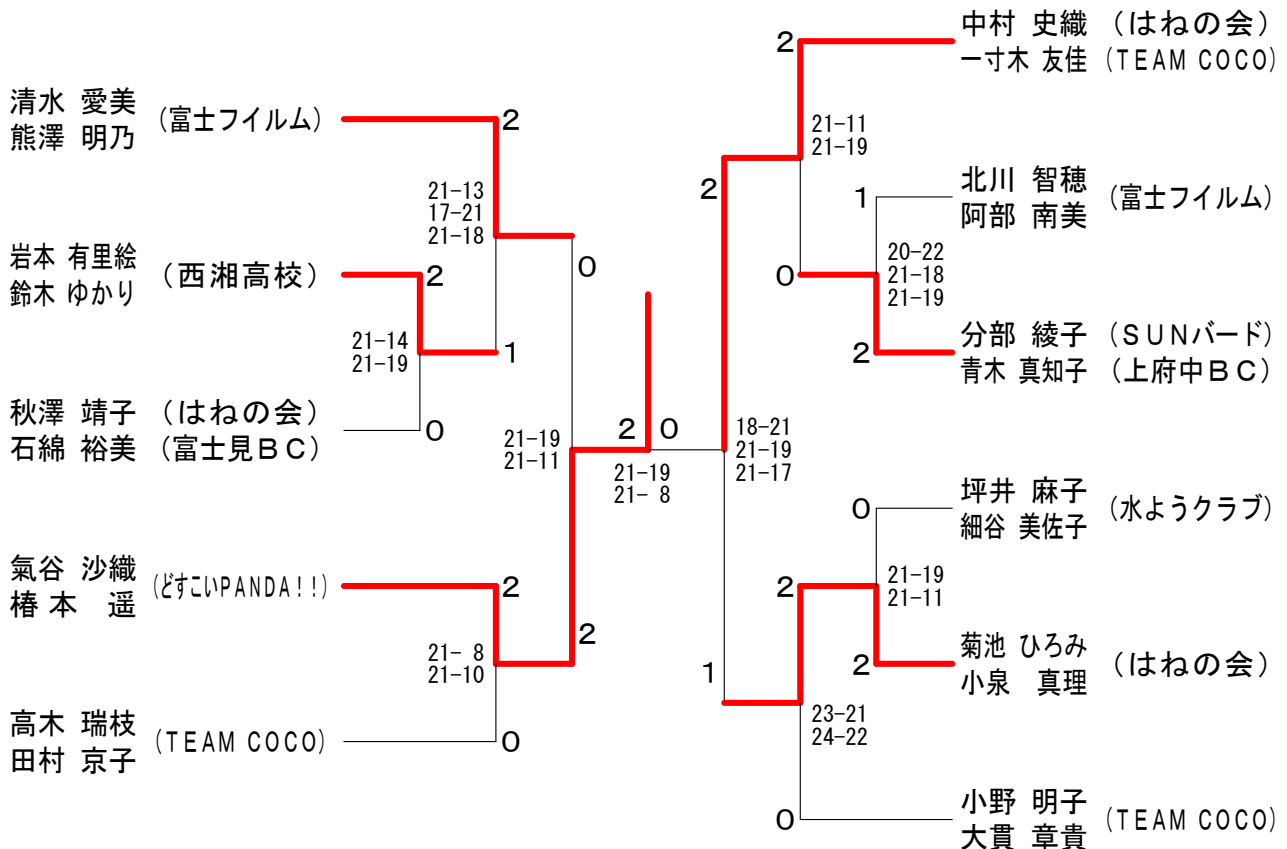

平成19年度小田原ダブルス選手権大会 平成19年6月3日 西湘地区体育センター
男子ダブルスAクラス

男子ダブルスBクラス

平成19年度小田原ダブルス選手権大会 平成19年6月3日 西湘地区体育センター
男子ダブルスCクラス

女子ダブルスAクラス

平成19年度小田原ダブルス選手権大会 平成19年6月3日 西湘地区体育センター
女子ダブルスBクラス

女子ダブルスCクラス

平成19年度小田原ダブルス選手権大会 平成19年6月3日 西湘地区体育センター
混合ダブルスAクラス

混合ダブルスBクラス

混合ダブルスCクラス A	清水 青	水木 木	野太	地田	吉直	田井	勝敗	順位
清水 俊行 (仕事人) 青木 依子			○ 21-12 21-12		○ 21-14 21-10		M 2-0 G 4-0 P 84-48	1
野地 進 (鳥の会) 太田 夏代	× 12-21 12-21				○ 19-21 21-7 21-15		M 1-1 G 2-3 P 85-85	2
吉田 浩之 (カネボウ) 直井 裕子	× 14-21 10-21		× 21-19 7-21 15-21				M 0-2 G 1-4 P 67-103	3

混合ダブルスCクラス B	鈴木 松	木尾	夏目 夏目	猿赤	渡澤	勝敗	順位
鈴木 茂 (RENEWER) 松尾 育美			× 15-21 12-21	○ 30-29 21-17		M 1-1 G 2-2 P 78-88	2
夏目 泰行 (新玉BC) 夏目 麻美	○ 21-15 21-12			○ 21-9 21-7		M 2-0 G 4-0 P 84-43	1
猿渡 敬志 (カネボウ) 赤澤 裕見子	× 29-30 17-21		× 9-21 7-21			M 0-2 G 0-4 P 62-93	3

混合ダブルスCクラス 決勝トーナメント