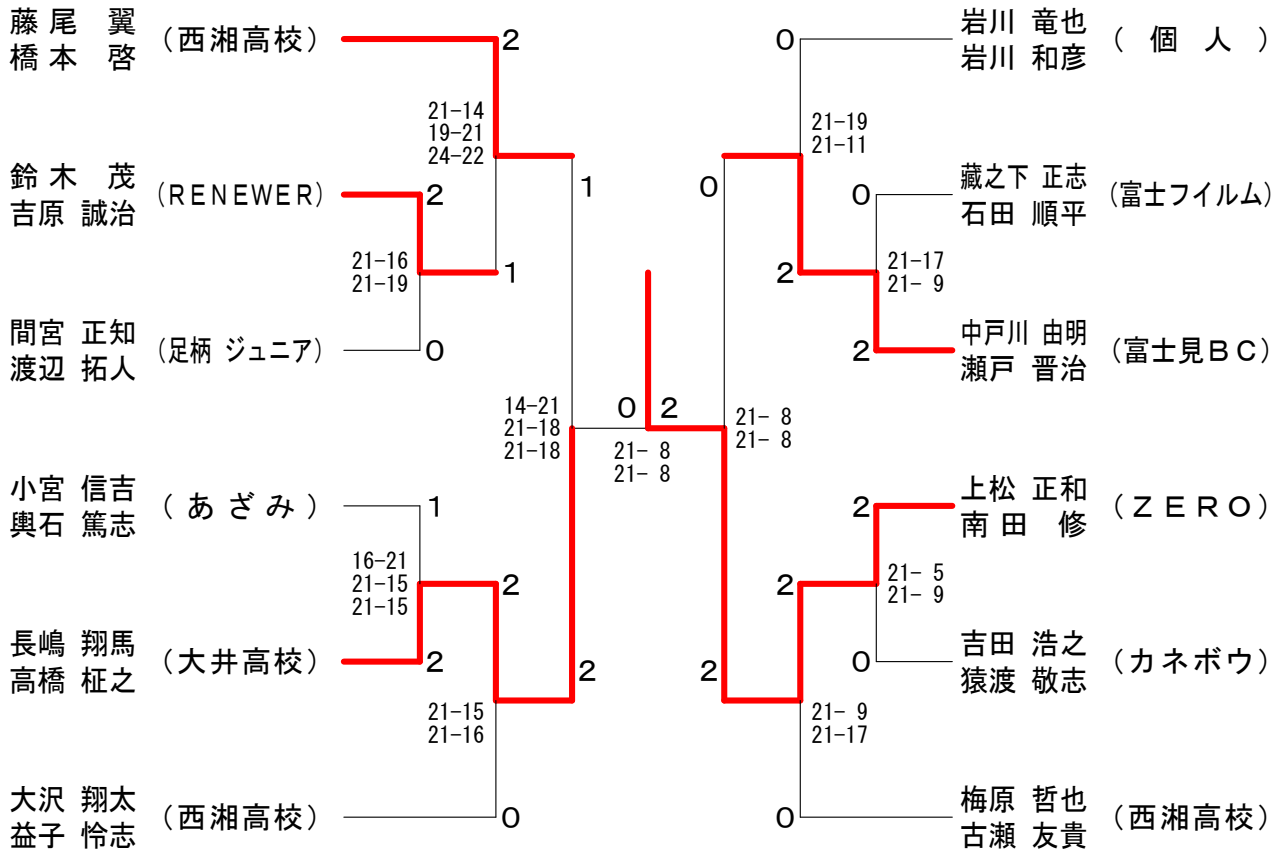

平成19年度小田原ダブルス選手権大会 平成19年6月3日 西湘地区体育センター
男子ダブルスAクラス

男子ダブルスBクラス

平成19年度小田原ダブルス選手権大会 平成19年6月3日 西湘地区体育センター
男子ダブルスCクラス

女子ダブルスAクラス

平成19年度小田原ダブルス選手権大会 平成19年6月3日 西湘地区体育センター
女子ダブルスBクラス

女子ダブルスCクラス

平成19年度小田原ダブルス選手権大会 平成19年6月3日 西湘地区体育センター
混合ダブルスAクラス

混合ダブルスBクラス

混合ダブルスCクラス A	清水 青	水木 木	野太	地田	吉直	田井	勝敗	順位
清水 俊行 (仕事人) 青木 依子			○ 21-12 21-12		○ 21-14 21-10		M 2-0 G 4-0 P 84-48	1
野地 進 (鳥の会) 太田 夏代	× 12-21 12-21				○ 19-21 21-7 21-15		M 1-1 G 2-3 P 85-85	2
吉田 浩之 (カネボウ) 直井 裕子	× 14-21 10-21		× 21-19 7-21 15-21				M 0-2 G 1-4 P 67-103	3