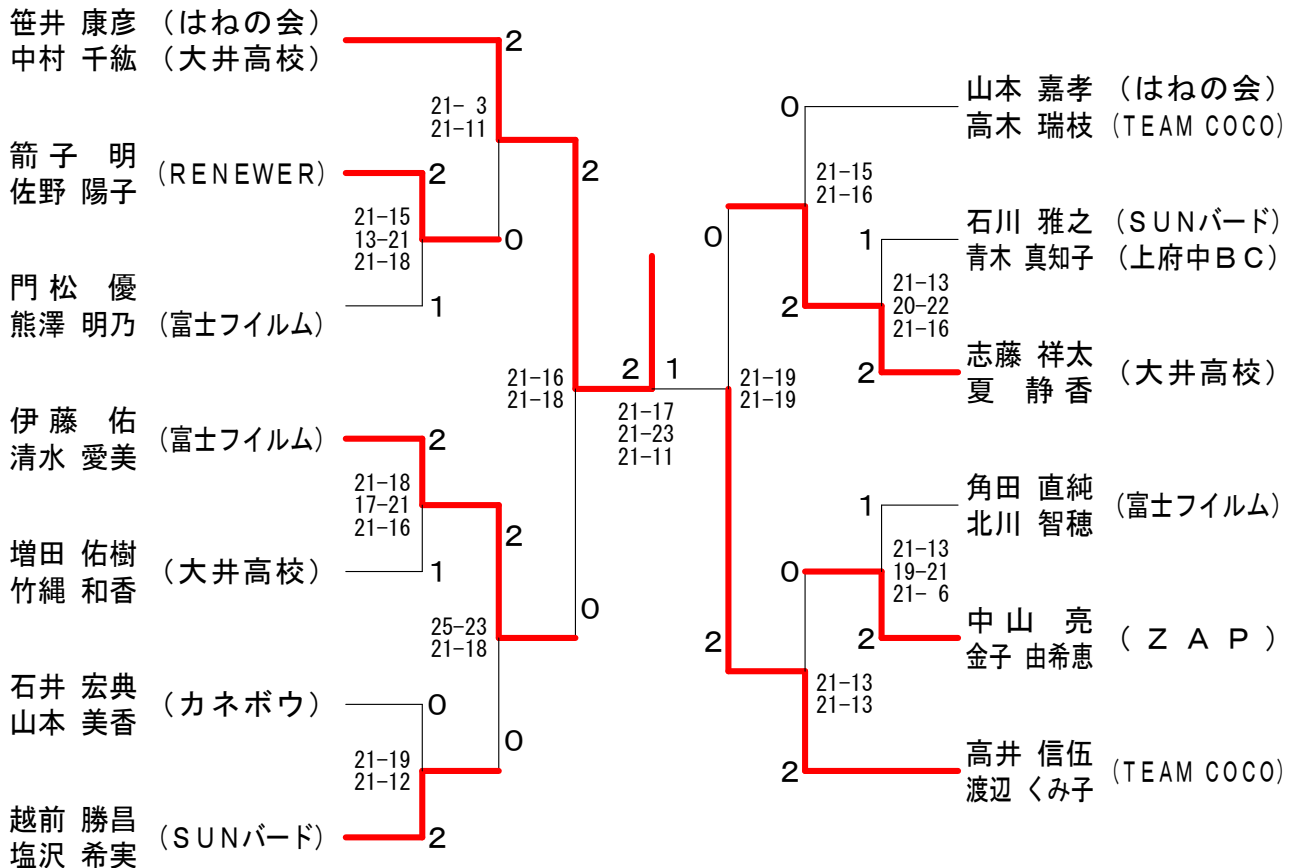

平成19年度小田原ダブルス選手権大会 平成19年6月3日 西湘地区体育センター
男子ダブルスAクラス

男子ダブルスBクラス

平成19年度小田原ダブルス選手権大会 平成19年6月3日 西湘地区体育センター
男子ダブルスCクラス

女子ダブルスAクラス

平成19年度小田原ダブルス選手権大会 平成19年6月3日 西湘地区体育センター
女子ダブルスBクラス

女子ダブルスCクラス

平成19年度小田原ダブルス選手権大会 平成19年6月3日 西湘地区体育センター
混合ダブルスAクラス

混合ダブルスBクラス

混合ダブルスCクラス A	清水 青	水木 木	野太	地田	吉直	田井	勝敗	順位
清水 俊行 (仕事人) 青木 依子			○ 21-12 21-12		○ 21-14 21-10		M 2-0 G 4-0 P 84-48	1
野地 進 (鳥の会) 太田 夏代	× 12-21 12-21				○ 19-21 21-7 21-15		M 1-1 G 2-3 P 85-85	2
吉田 浩之 (カネボウ) 直井 裕子	× 14-21 10-21		× 21-19 7-21 15-21				M 0-2 G 1-4 P 67-103	3

混合ダブルスCクラス B	鈴木 松	木尾	夏目 夏目	猿赤	渡澤	勝敗	順位
鈴木 茂 (RENEWER) 松尾 育美			× 15-21 12-21	○ 30-29 21-17		M 1-1 G 2-2 P 78-88	2
夏目 泰行 (新玉BC) 夏目 麻美	○ 21-15 21-12			○ 21-9 21-7		M 2-0 G 4-0 P 84-43	1
猿渡 敬志 (カネボウ) 赤澤 裕見子	× 29-30 17-21		× 9-21 7-21			M 0-2 G 0-4 P 62-93	3

混合ダブルスCクラス 決勝トーナメント