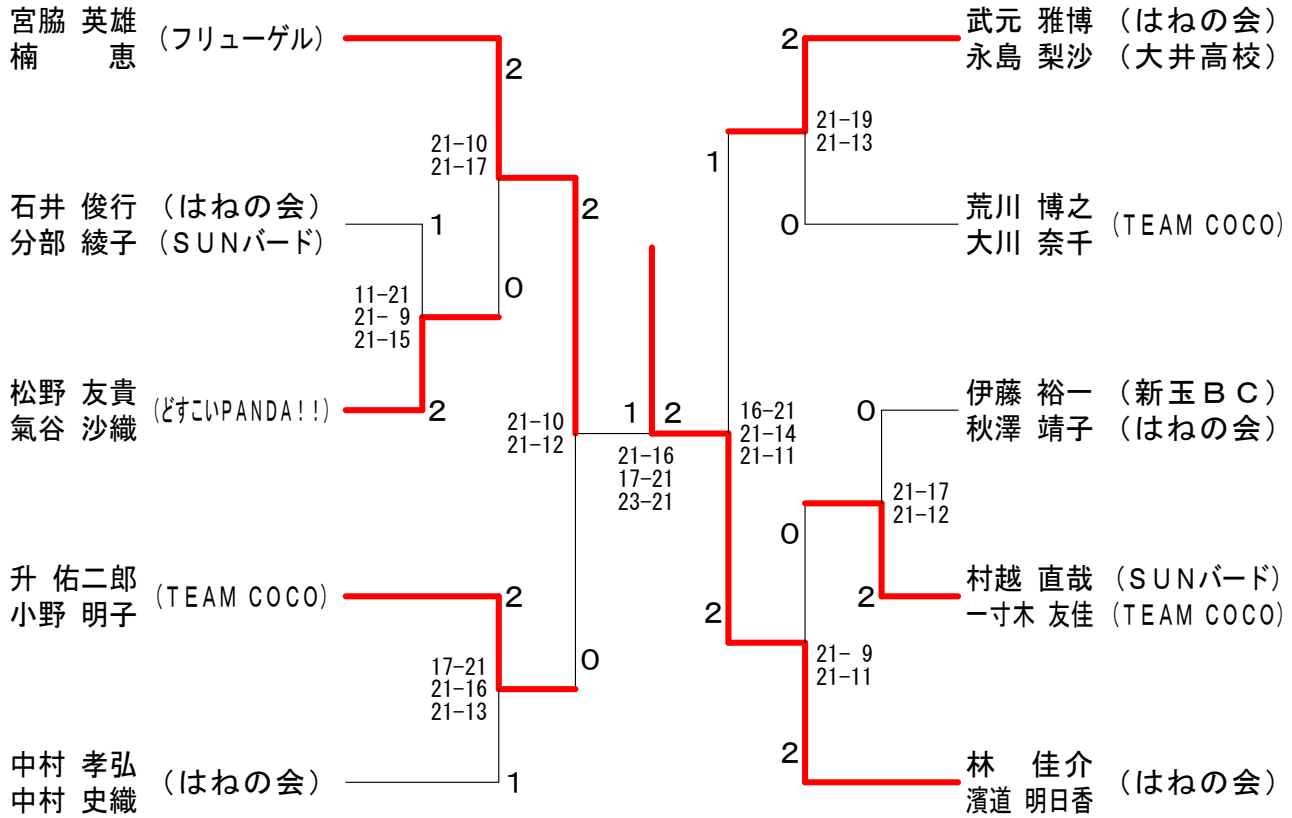

平成19年度小田原ダブルス選手権大会 平成19年6月3日 西湘地区体育センター
男子ダブルスAクラス

男子ダブルスBクラス

平成19年度小田原ダブルス選手権大会 平成19年6月3日 西湘地区体育センター
男子ダブルスCクラス

女子ダブルスAクラス

平成19年度小田原ダブルス選手権大会 平成19年6月3日 西湘地区体育センター
女子ダブルスBクラス

女子ダブルスCクラス

平成19年度小田原ダブルス選手権大会 平成19年6月3日 西湘地区体育センター
混合ダブルスAクラス

混合ダブルスBクラス

混合ダブルスCクラス A	清水 青	水木 木	野太	地田	吉直	田井	勝敗	順位
清水 俊行 (仕事人) 青木 依子			○ 21-12 21-12		○ 21-14 21-10		M 2-0 G 4-0 P 84-48	1
野地 進 (鳥の会) 太田 夏代	× 12-21 12-21				○ 19-21 21-7 21-15		M 1-1 G 2-3 P 85-85	2
吉田 浩之 (カネボウ) 直井 裕子	× 14-21 10-21		× 21-19 7-21 15-21				M 0-2 G 1-4 P 67-103	3

混合ダブルスCクラス B	鈴木 松	木尾	夏目 夏目	猿赤	渡澤	勝敗	順位
鈴木 茂 (RENEWER) 松尾 育美			× 15-21 12-21	○ 30-29 21-17		M 1-1 G 2-2 P 78-88	2
夏目 泰行 (新玉BC) 夏目 麻美	○ 21-15 21-12			○ 21-9 21-7		M 2-0 G 4-0 P 84-43	1
猿渡 敬志 (カネボウ) 赤澤 裕見子	× 29-30 17-21		× 9-21 7-21			M 0-2 G 0-4 P 62-93	3

混合ダブルスCクラス 決勝トーナメント