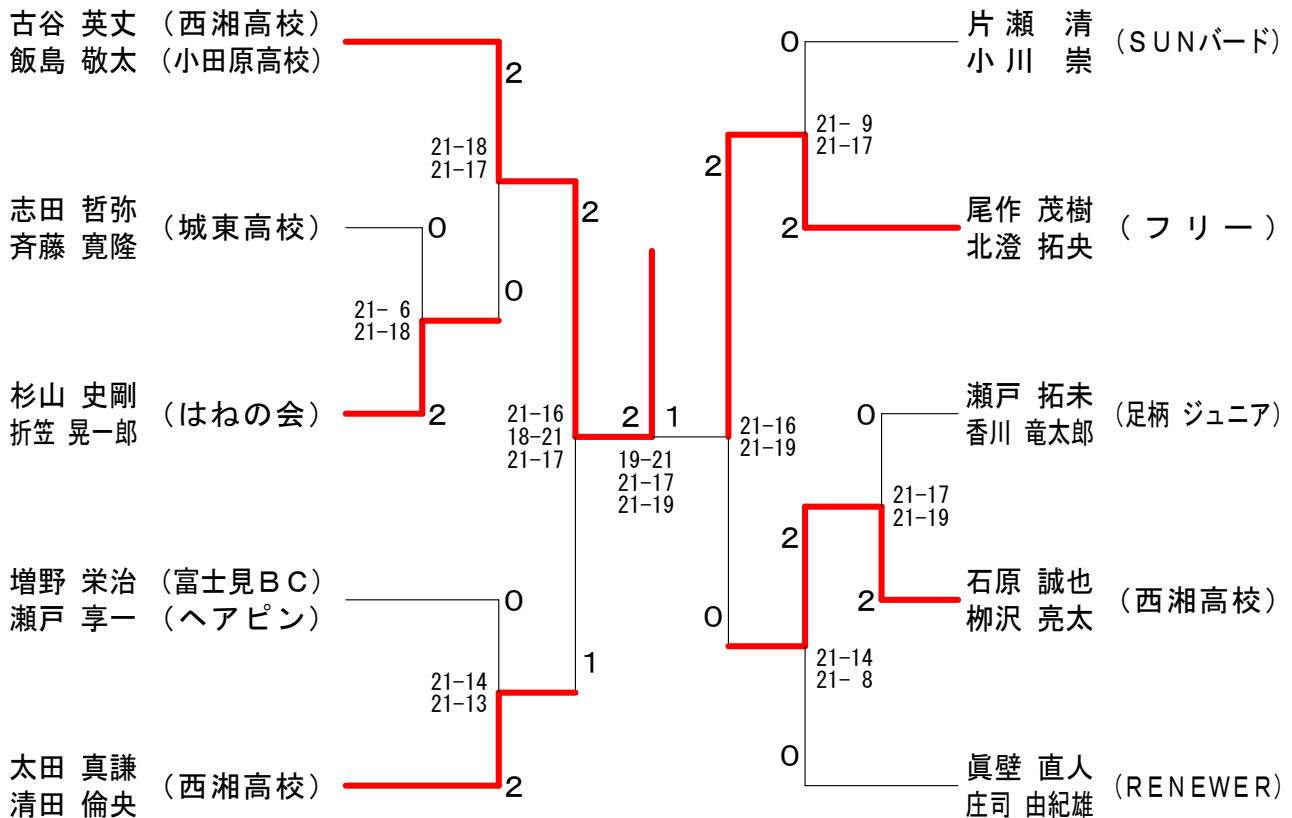

平成19年度小田原ダブルス選手権大会 平成19年6月3日 西湘地区体育センター
男子ダブルスAクラス

男子ダブルスBクラス

平成19年度小田原ダブルス選手権大会 平成19年6月3日 西湘地区体育センター
男子ダブルスCクラス

女子ダブルスAクラス

平成19年度小田原ダブルス選手権大会 平成19年6月3日 西湘地区体育センター
女子ダブルスBクラス

女子ダブルスCクラス

平成19年度小田原ダブルス選手権大会 平成19年6月3日 西湘地区体育センター
混合ダブルスAクラス

混合ダブルスBクラス

混合ダブルスCクラス A	清水 青	水木 木	野太	地田	吉直	田井	勝敗	順位
清水 俊行 (仕事人) 青木 依子			○ 21-12 21-12		○ 21-14 21-10		M 2-0 G 4-0 P 84-48	1
野地 進 (鳥の会) 太田 夏代	× 12-21 12-21				○ 19-21 21-7 21-15		M 1-1 G 2-3 P 85-85	2
吉田 浩之 (カネボウ) 直井 裕子	× 14-21 10-21		× 21-19 7-21 15-21				M 0-2 G 1-4 P 67-103	3

混合ダブルスCクラス 決勝トーナメント