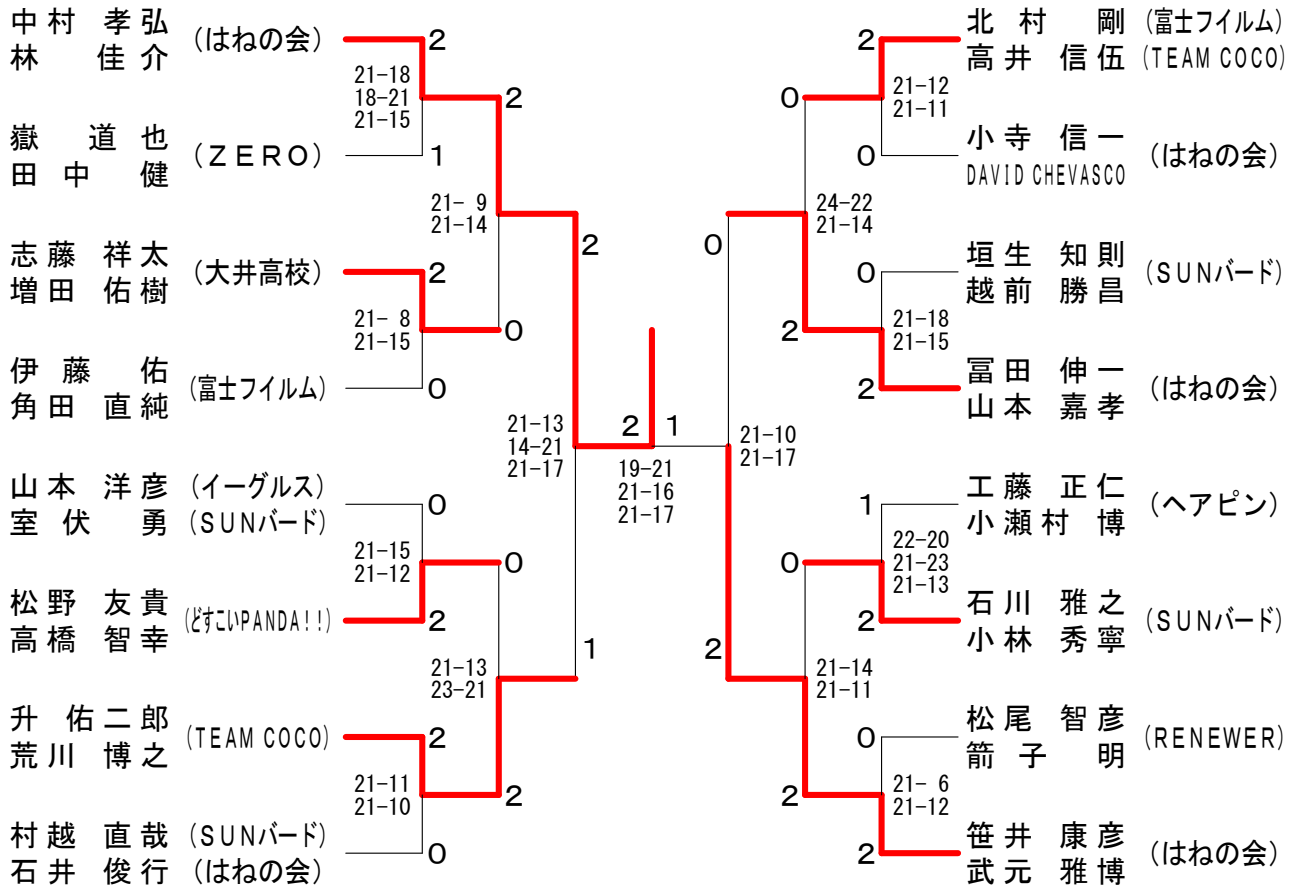

平成19年度小田原ダブルス選手権大会 平成19年6月3日 西湘地区体育センター
男子ダブルスAクラス

男子ダブルスBクラス

平成19年度小田原ダブルス選手権大会 平成19年6月3日 西湘地区体育センター
男子ダブルスCクラス

女子ダブルスAクラス

平成19年度小田原ダブルス選手権大会 平成19年6月3日 西湘地区体育センター
女子ダブルスBクラス

女子ダブルスCクラス

平成19年度小田原ダブルス選手権大会 平成19年6月3日 西湘地区体育センター
混合ダブルスAクラス

混合ダブルスBクラス

混合ダブルスCクラス A	清水 青	水木 木	野太	地田	吉直	田井	勝敗	順位
清水 俊行 (仕事人) 青木 依子			○ 21-12 21-12		○ 21-14 21-10		M 2-0 G 4-0 P 84-48	1
野地 進 (鳥の会) 太田 夏代	× 12-21 12-21				○ 19-21 21-7 21-15		M 1-1 G 2-3 P 85-85	2
吉田 浩之 (カネボウ) 直井 裕子	× 14-21 10-21		× 21-19 7-21 15-21				M 0-2 G 1-4 P 67-103	3

混合ダブルスCクラス 決勝トーナメント