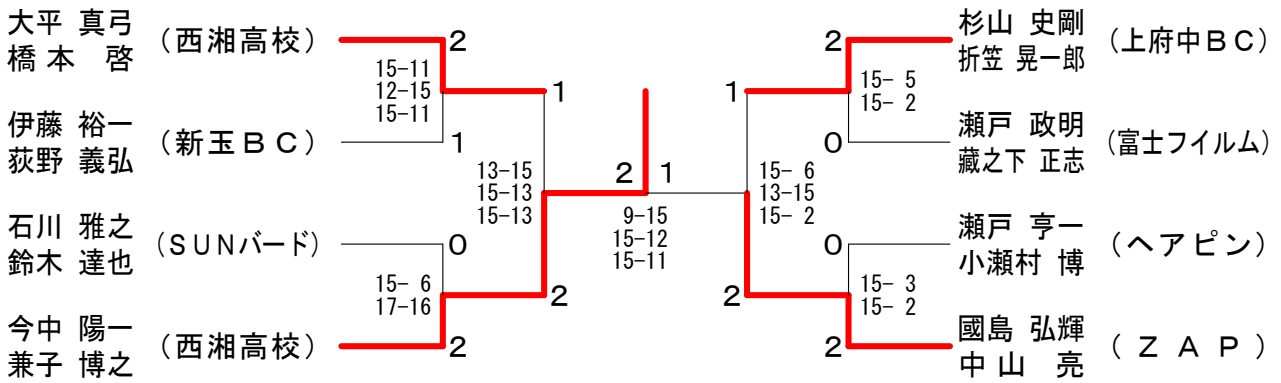

男子ダブルスBクラス D ブ ロ ッ ク	伊 藤 萩 藤 野 義	國 中 島 山 亮	遠 藤 貴 松 井 章	勝 敗	順 位
伊藤 裕一 (新玉BC) 萩野 義弘		× 14-17 2-15	○ 15-2 15-2	M 1-1 G 2-2 P 46-36	2
國島 弘輝 (ZAP) 中山 亮	○ 17-14 15-2		○ 15-5 15-6	M 2-0 G 4-0 P 62-27	1
遠藤 貴斗 (西湘高校) 松井 章	× 2-15 2-15	× 5-15 6-15		M 0-2 G 0-4 P 15-60	3

男子ダブルスBクラス 決勝トーナメント