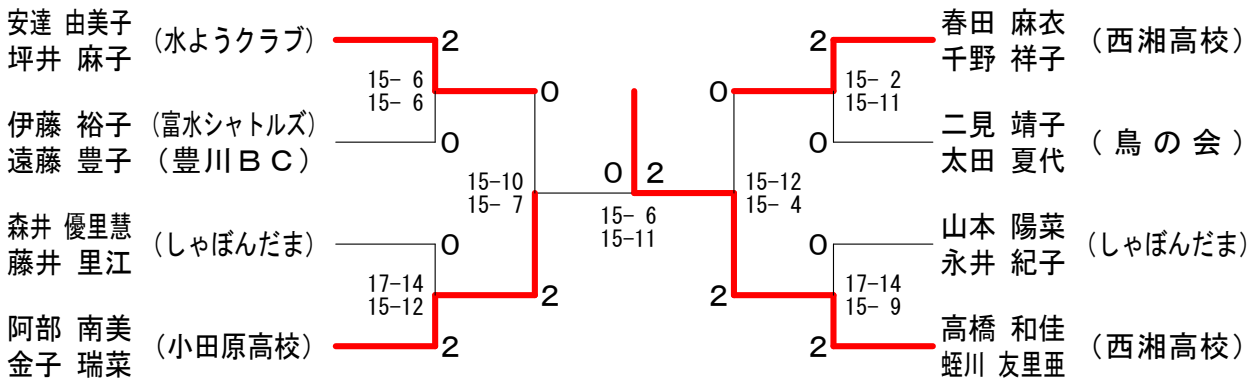

第46回協会創立記念大会

平成18年2月11日 小田原アリーナ

女子ダブルスBクラス D ブ ロ ッ ク	高 橋 伊 藤 高 橋 木 下 蛭 川 遠 藤 大 野 中 曾 根	勝 敗	順 位		
高橋 和佳 (西湘高校) 蛭川 友里亜	○ 17-16 15-11	○ 15-11 15-8	○ 15-8 15-12	M 3-0 G 6-0 P 92-66	1
伊藤 裕子 (富水シャトルズ) 遠藤 豊子 (豊川BC)	× 16-17 11-15	○ 15-7 15-10	○ 15-9 12-15 15-12	M 2-1 G 4-3 P 99-85	2
高橋 里奈 (城東高校) 大野 香織	× 11-15 8-15	× 7-15 10-15	× 15-10 9-15 15-17	M 0-3 G 1-6 P 75-102	4
木下 かをり (しゃぼんだま) 中曾根 綾香	× 8-15 12-15	× 9-15 15-12 12-15	○ 10-15 15-9 17-15	M 1-2 G 3-5 P 98-111	3

女子ダブルスBクラス 決勝トーナメント